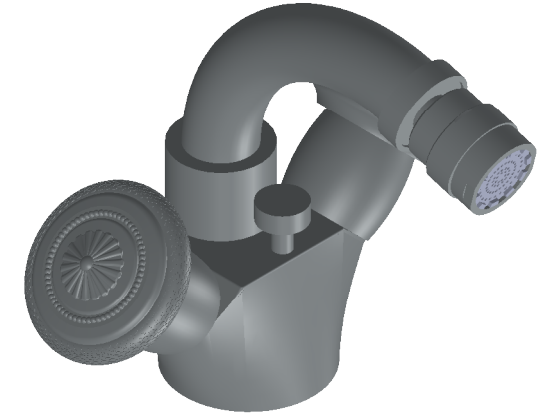

Collection : Bijou

Monotrou bidet avec flexibles et vidage.
Single hole bidet mixer, hoses and waste.

Ref : C36-4101

Débit / Flow rate : 25 l/min (sous 3 bars).
Pression maxi / max pressure : 5 bars.

ø de perçage recommandé.
ø recommended drilling.

Informations :

Fournie avec tête céramique 1/4 de tour. / Provided with ceramic cartridge 1/4 turn.
Raccordement par flexibles inox tressés (lg 300mm). / Connected by stainless steel hoses (lg 11,80 inch)
Vidage fourni (voir fiches techniques.) / Waste included (see technicals drawings.)