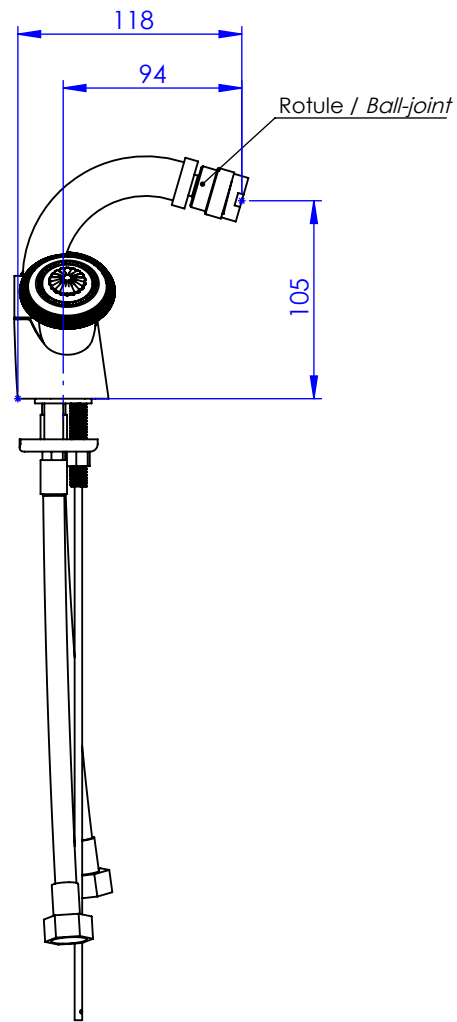

Collection : Bijou

Monotrou bidet avec flexibles et vidage.
Single hole bidet mixer, hoses and waste.

Ref : C36-4101

Débit / Flow rate : 25 l/min (sous 3 bars).
Pression maxi / max pressure : 5 bars.

ø de perçage recommandé.
ø recommended drilling.

Informations :

Fournie avec tête céramique 1/4 de tour. / Provided with ceramic cartridge 1/4 turn.
Raccordement par flexibles inox tressés (lg 300mm). / Connected by stainless steel hoses (lg 11,80 inch)
Vidage fourni (voir fiches techniques.) / Waste included (see technicals drawings.)