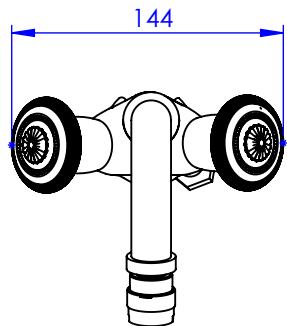

Collection : Bijou

Monotrou bidet avec flexibles et vidage.
Single hole bidet mixer, hoses and waste.

Ref : C36-4101

Débit / Flow rate : 25 l/min (sous 3 bars).
Pression maxi / max pressure : 5 bars.

ø de perçage recommandé.
ø recommended drilling.

Informations :

Fournie avec tête céramique 1/4 de tour. / Provided with ceramic cartridge 1/4 turn.
Raccordement par flexibles inox tressés (lg 300mm). / Connected by stainless steel hoses (lg 11,80 inch)
Vidage fourni (voir fiches techniques.) / Waste included (see technicals drawings.)