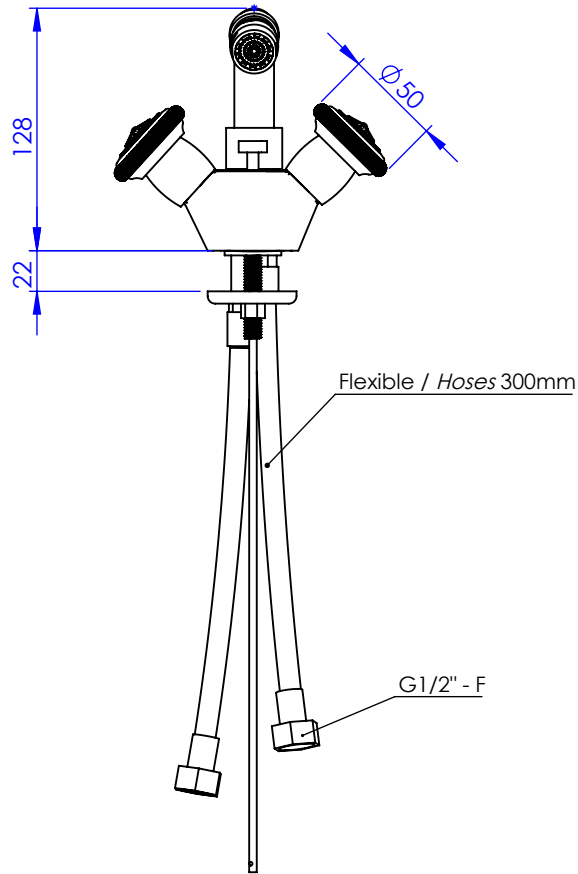

Collection : Bijou

Monotrou bidet avec flexibles et vidage.
Single hole bidet mixer, hoses and waste.

Ref : C36-4101

Débit / Flow rate : 25 l/min (sous 3 bars).
Pression maxi / max pressure : 5 bars.

ø de perçage recommandé.
ø recommended drilling.

Informations :

Fournie avec tête céramique 1/4 de tour. / Provided with ceramic cartridge 1/4 turn.
Raccordement par flexibles inox tressés (lg 300mm). / Connected by stainless steel hoses (lg 11,80 inch)
Vidage fourni (voir fiches techniques.) / Waste included (see technicals drawings.)