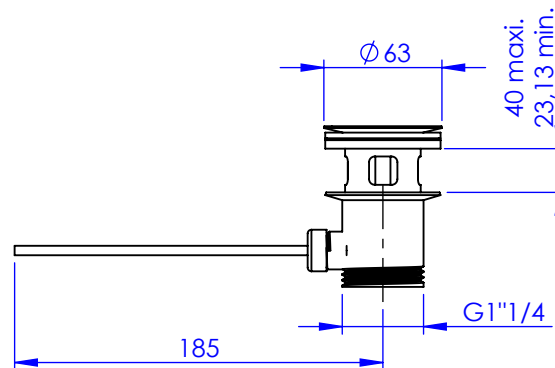

Collection : Bijou

Monotrou bidet avec flexibles et vidage.
Single hole bidet mixer, hoses and waste.

Ref : C36-4101

Débit / Flow rate : 25 l/min (sous 3 bars).
Pression maxi / max pressure : 5 bars.

ø de perçage recommandé.
ø recommended drilling.

Informations :

Fournie avec tête céramique 1/4 de tour. / Provided with ceramic cartridge 1/4 turn.
Raccordement par flexibles inox tressés (lg 300mm). / Connected by stainless steel hoses (lg 11,80 inch)
Vidage fourni (voir fiches techniques.) / Waste included (see technicals drawings.)