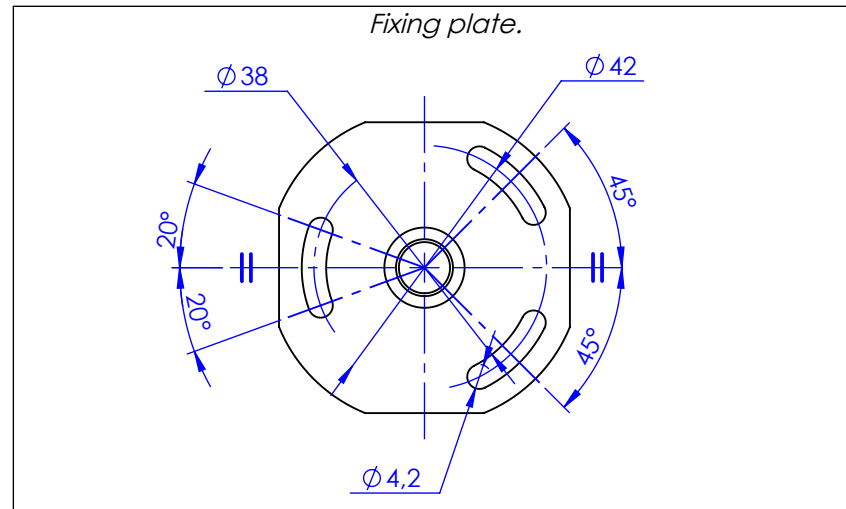

**Collection : Bijou**

Barre sortie de bains Lg 30cm. - *Grab bar Lg 30cm.*

Ref : C36-512

Platine de fixation.  
*Fixing plate.*

**Cristal&Bronze**

Paris 1937

02/04/2026 -1