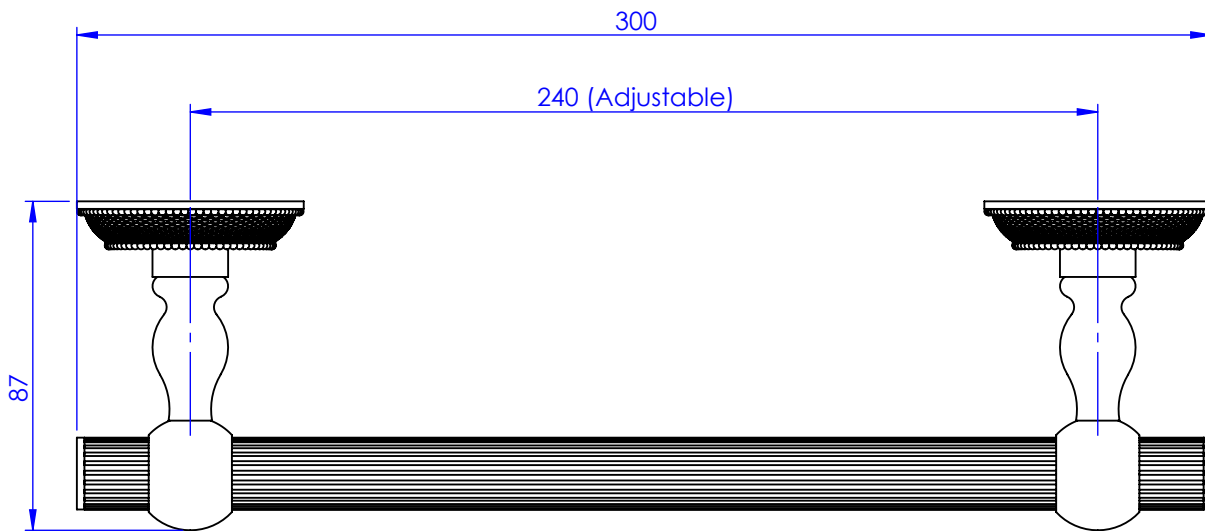

**Collection : Bijou**

Barre sortie de bains Lg 30cm. - *Grab bar Lg 30cm.*

Ref : C36-512

Platine de fixation.  
*Fixing plate.*

**Cristal&Bronze**

Paris 1937

02/04/2026 -1