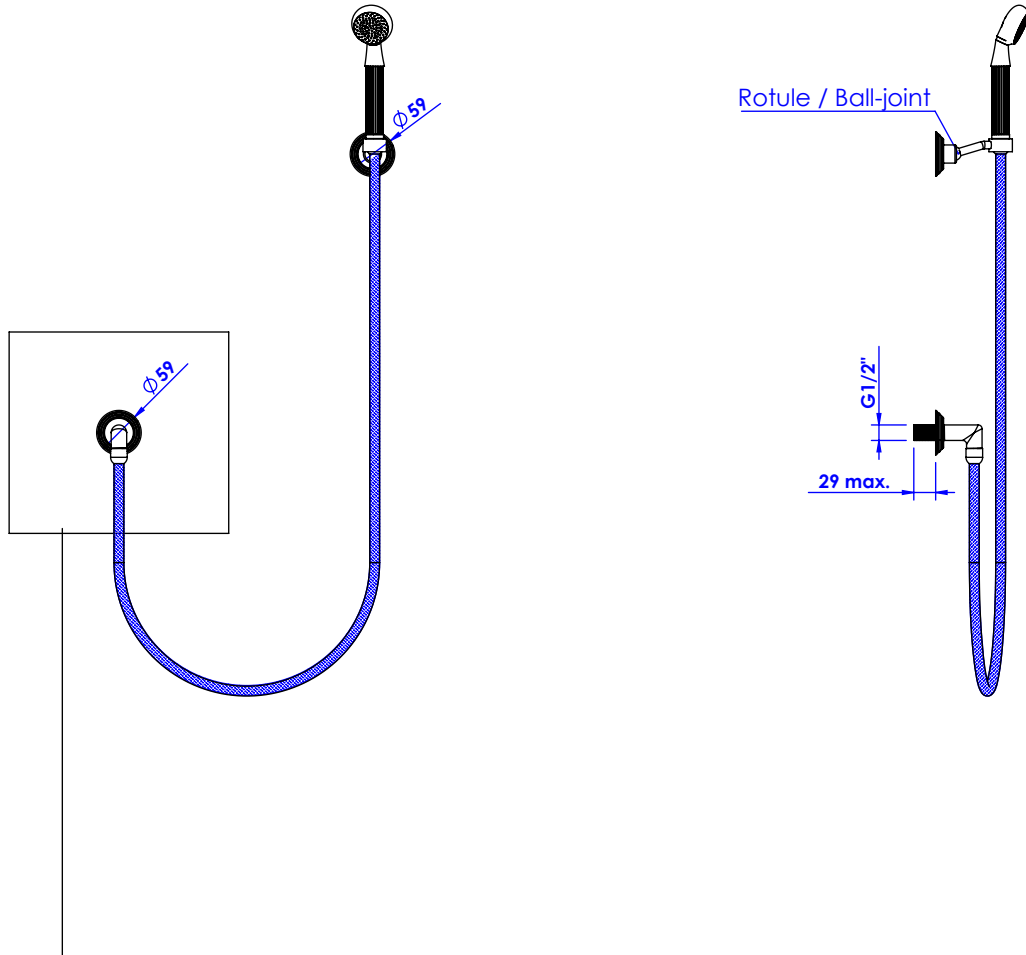

Collection : Alizé

Douchette avec crochet fixe, avec sortie coudée 1/2" et flexible 150cm.
Wall shower set on fixed hook, with elbow 1/2" and hose 150cm.

Ref : C37-2212 Perlé *Pearl*
Ref : C38-2212 Cisé *Chiseled*
Ref : C39-2212 Cannelé *Fluted*

Débit / Flow rate : ...l/min (sous 3 bars).
Pression maxi / max pressure : 5 bars.

ø de perçage et entraxe recommandés.
ø recommended drilling and centre distances.

CRISTAL & BRONZE

PARIS • 1937

25/08/2020-1