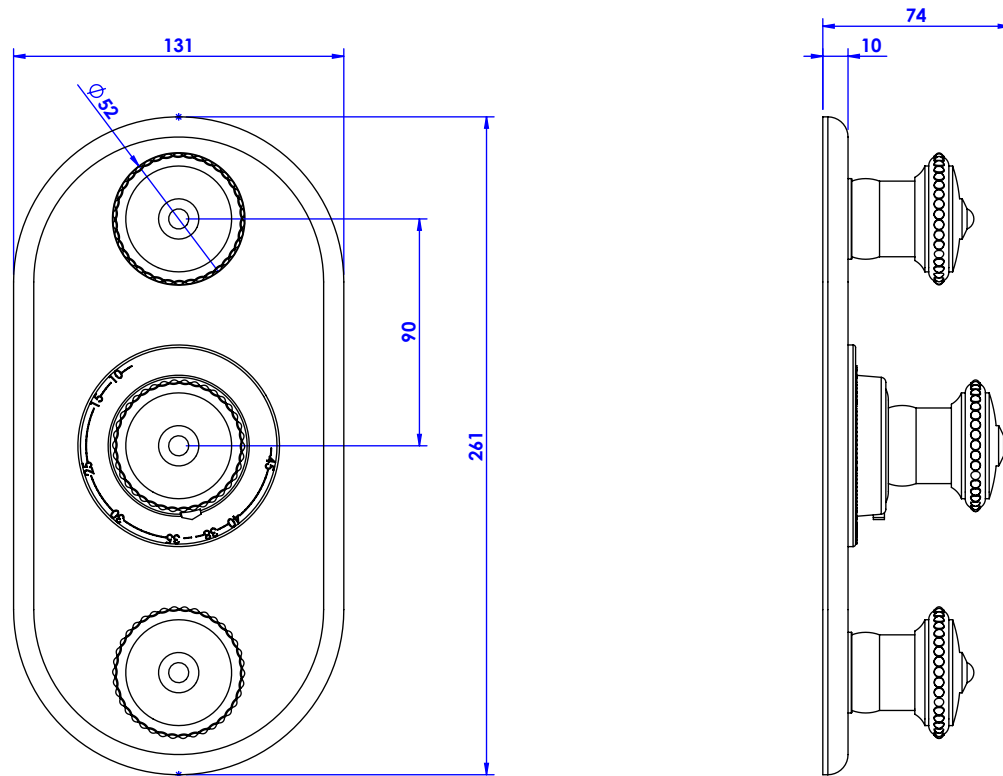

Collection : Alizé Perlé / Pearl

**Plaque ovale et bouton avec 2 robinets d'arrêt pour centrale thermostatique T22.
Oval trim set with 2 stop valves for thermostatic mixer T22.**

Ref : C37-2R22

Informations :
Pour les percements voir le dessin technique de la partie technique.
For diameter of drillings, see the technical drawing of technical parts.