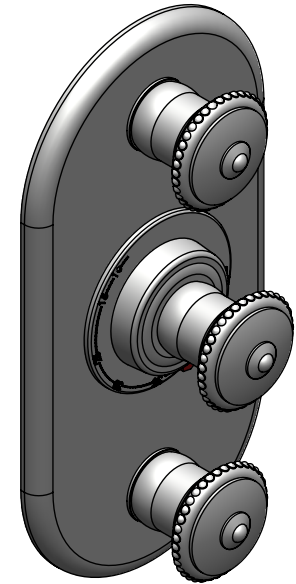

Collection : Alizé Perlé / Pearl

**Plaque ovale et bouton avec 2 robinets d'arrêt pour centrale thermostatique T22.
Oval trim set with 2 stop valves for thermostatic mixer T22.**

Ref : C37-2R22

Informations :
Pour les percements voir le dessin technique de la partie technique.
For diameter of drillings, see the technical drawing of technical parts.