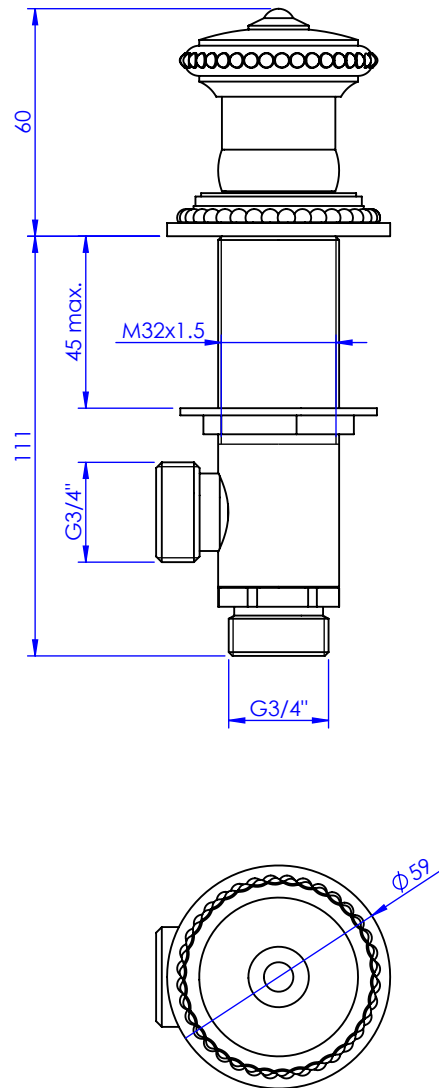

Collection : Alizé Perlé

Robinet d'arrêt 3/4" sur gorge, 1/4 de tour, Droite (Froid).

Rim mounted valve 3/4", 1/4 turn, Right (Cold)

Ref : C37-327C Perlé *Pearl*

Ref : C38-327C Ciselé *Chiseled*

Ref : C39-327C Cannelé *Fluted*

Débit / Flow rate : 36 l/min (sous 3 bars).
Pression maxi / max pressure : 5 bars.

ø de perçage recommandé.

ø recommended drilling.

Informations :

Fournie avec tête céramique 1/4 de tour. / Provided with ceramic cartridge 1/4 turn.