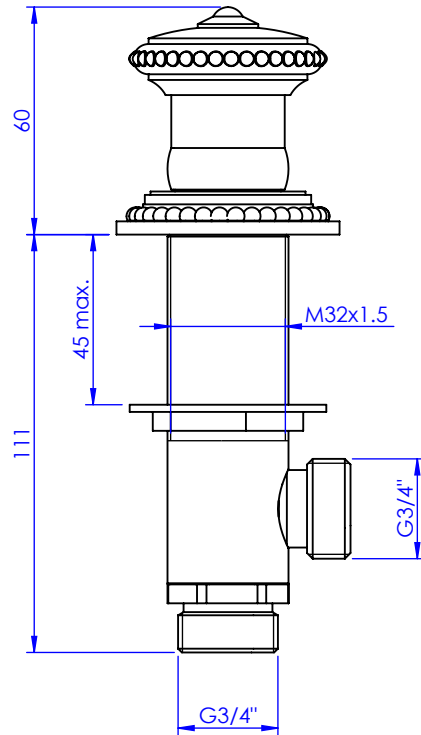

Collection : Alizé Perlé

Robinet d'arrêt 3/4" sur gorge, 1/4 de tour, Gauche (Chaud).

Rim mounted valve 3/4", 1/4 turn, Left (Hot).

Ref : C37-327H Perlé *Pearl*

Ref : C38-327H Ciselé *Chiseled*

Ref : C39-327H Cannelé *Fluted*

Débit / Flow rate : 36 l/min (sous 3 bars).
Pression maxi / max pressure : 5 bars.

ø de perçage recommandé.

ø recommended drilling.

Informations :

Fournie avec tête céramique 1/4 de tour. / Provided with ceramic cartridge 1/4 turn.