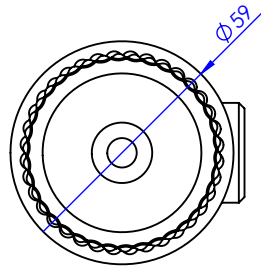

Collection : Alizé Perlé

Robinet d'arrêt 3/4" sur gorge, 1/4 de tour, Gauche (Chaud).

Rim mounted valve 3/4", 1/4 turn, Left (Hot).

Ref : C37-327H Perlé *Pearl*

Ref : C38-327H Ciselé *Chiseled*

Ref : C39-327H Cannelé *Fluted*

Débit / Flow rate : 36 l/min (sous 3 bars).
Pression maxi / max pressure : 5 bars.

ø de perçage recommandé.

ø recommended drilling.

Informations :

Fournie avec tête céramique 1/4 de tour. / Provided with ceramic cartridge 1/4 turn.