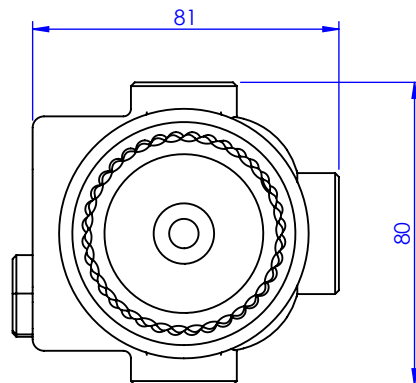

**Collection : Alizé Perlé**

**Inverseur 4 voies sur gorge ( 2 entrée, 2 sorties).**

**Rim mounted 4-way diverter (2 inlet, 2 outlets).**

Ref : C37-334 Perlé *Pearl*

Ref : C38-334 Ciselé *Chiseled*

Ref : C39-334 Cannelé *Fluted*

**Débit / Flow rate : 12 l/min (sous 3 bars).**

**Pression maxi / max pressure : 5 bars.**

**CRISTAL & BRONZE**

PARIS · 1937

18/04/2023-1