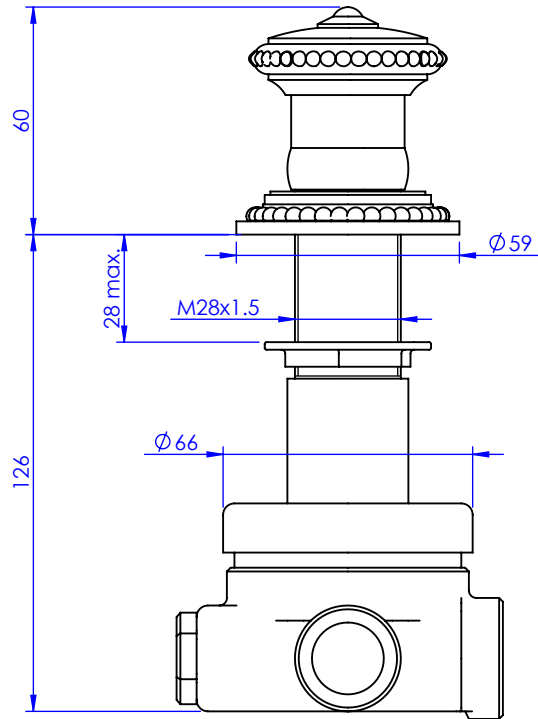

**Collection : Alizé Perlé**

**Inverseur 4 voies sur gorge ( 2 entrée, 2 sorties).**

**Rim mounted 4-way diverter (2 inlet, 2 outlets).**

Ref : C37-334 Perlé *Pearl*

Ref : C38-334 Ciselé *Chiseled*

Ref : C39-334 Cannelé *Fluted*

**Débit / Flow rate : 12 l/min (sous 3 bars).**

**Pression maxi / max pressure : 5 bars.**

**CRISTAL & BRONZE**

PARIS · 1937

18/04/2023-1