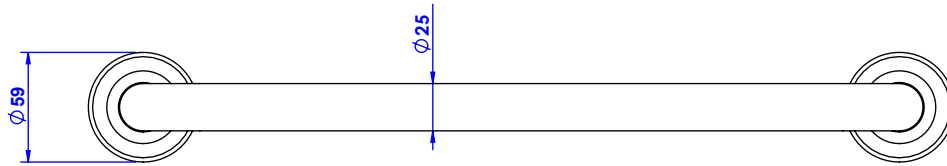

Collection : Alisé

Barre de relevage L.40cm - Grab bar L.40cm

Ref : C37-513 Perlé / Pearl
Ref : C38-513 Ciselé / Chiseled
Ref : C39-513 Cannelé / Fluted

CRISTAL&BRONZE
PARIS · 1937

27/08/2019-1