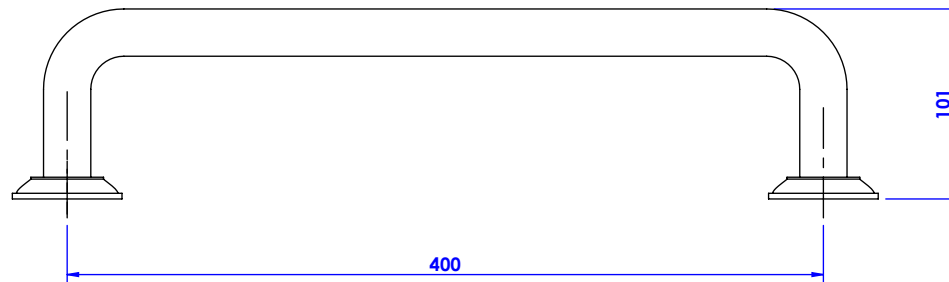

Collection : Alisé

Barre de relevage L.40cm - Grab bar L.40cm

Ref : C37-513 Perlé / Pearl
Ref : C38-513 Ciselé / Chiseled
Ref : C39-513 Cannelé / Fluted

CRISTAL&BRONZE
PARIS · 1937

27/08/2019-1