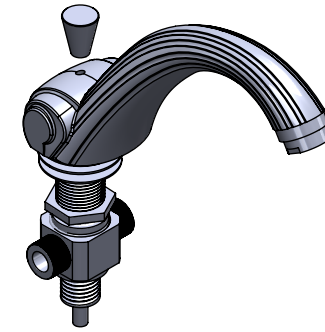

Collection : Bonroche

Bec de lavabo sur gorge, avec flexibles et vidage. L.160mm.

Basin spout, rim mounted with flexible hose. L.160mm.

Ref : C40-1S1

Débit / Flow rate : ...l/min (sous 3 bars).
Pression maxi / max pressure : 5 bars.

*ø de perçage recommandés.
ø recommended drilling.*

Informations :

Raccordement par flexibles inox tressés (lg 300mm). / Connected by stainless steel hoses (lg 11,80 inch)

Vidage fourni (voir fiches techniques.) / Waste included (see technicals drawings.)