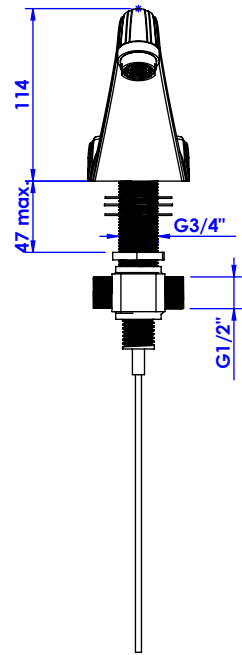

Collection : Bonroche

Bec de lavabo sur gorge, avec flexibles et vidage. L.160mm.

Basin spout, rim mounted with flexible hose. L.160mm.

Ref : C40-1S1

Débit / Flow rate : ...l/min (sous 3 bars).
Pression maxi / max pressure : 5 bars.

*ø de perçage recommandés.
ø recommended drilling.*

Informations :

Raccordement par flexibles inox tressés (lg 300mm). / Connected by stainless steel hoses (lg 11,80 inch)

Vidage fourni (voir fiches techniques.) / Waste included (see technicals drawings.)