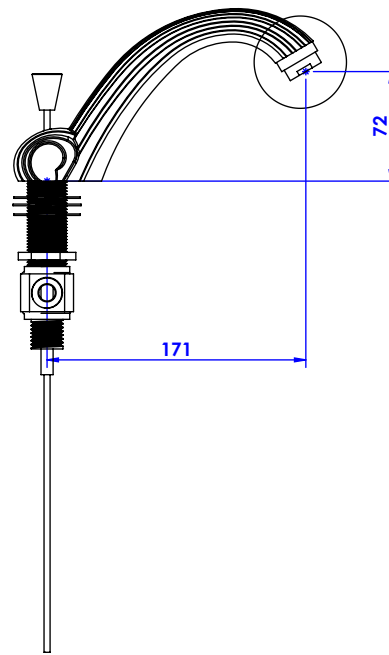

Collection : Bonroche

Bec de lavabo sur gorge, avec flexibles et vidage. L.160mm.

Basin spout, rim mounted with flexible hose. L.160mm.

Ref : C40-1S1

Débit / Flow rate : ...l/min (sous 3 bars).
Pression maxi / max pressure : 5 bars.

*ø de perçage recommandés.
ø recommended drilling.*

Informations :

Raccordement par flexibles inox tressés (lg 300mm). / Connected by stainless steel hoses (lg 11,80 inch)

Vidage fourni (voir fiches techniques.) / Waste included (see technicals drawings.)