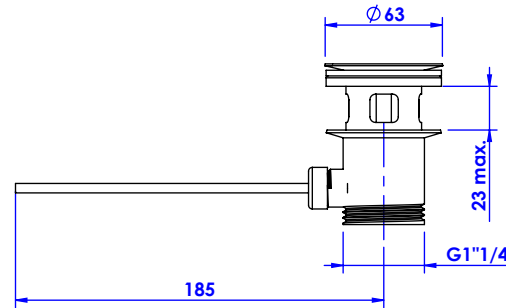

Collection : Bonroche

Bec de lavabo sur gorge, avec flexibles et vidage. L.160mm.

Basin spout, rim mounted with flexible hose. L.160mm.

Ref : C40-1S1

Débit / Flow rate : ...l/min (sous 3 bars).
Pression maxi / max pressure : 5 bars.

*ø de perçage recommandés.
ø recommended drilling.*

Informations :

Raccordement par flexibles inox tressés (lg 300mm). / Connected by stainless steel hoses (lg 11,80 inch)

Vidage fourni (voir fiches techniques.) / Waste included (see technicals drawings.)