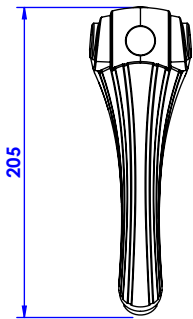

Collection : Bonroche

Bec de lavabo sur gorge, avec flexibles et vidage. L.160mm.

Basin spout, rim mounted with flexible hose. L.160mm.

Ref : C40-1S1

Débit / Flow rate : ...l/min (sous 3 bars).
Pression maxi / max pressure : 5 bars.

*ø de perçage recommandés.
ø recommended drilling.*

Informations :

Raccordement par flexibles inox tressés (lg 300mm). / Connected by stainless steel hoses (lg 11,80 inch)

Vidage fourni (voir fiches techniques.) / Waste included (see technicals drawings.)