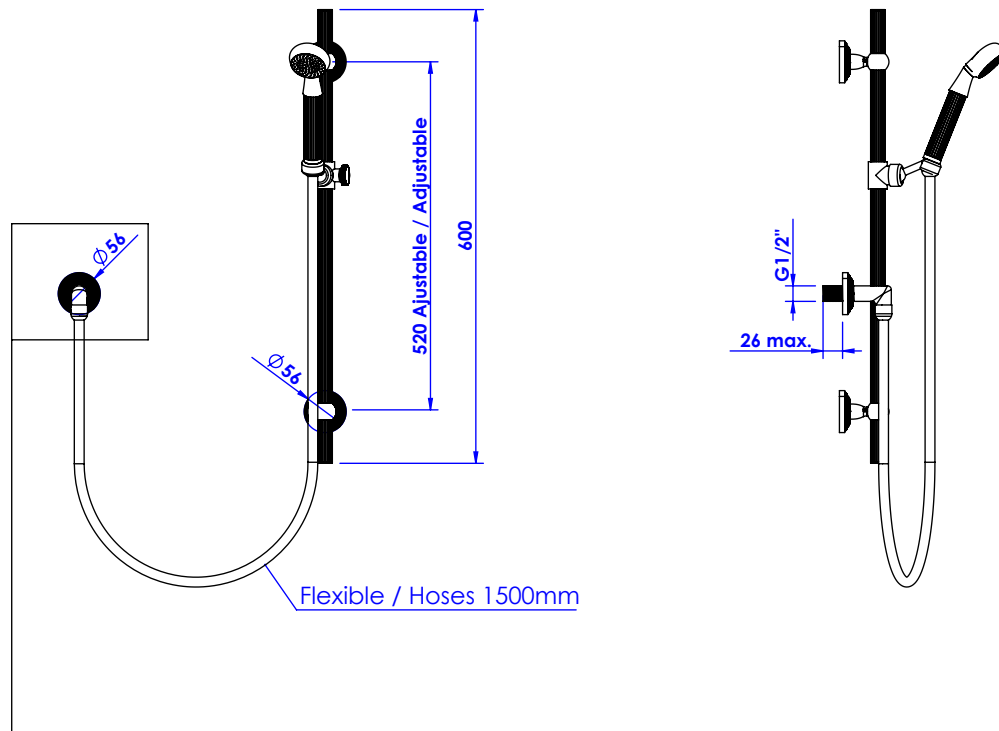

Collection : Bonroche

Couli-douche avec douchette, sortie coudée 1/2" et flexible 150cm.

Wall shower set on sliding bar, with elbow 1/2" and hose 150cm

Ref : C40-2211

Débit / Flow rate : ...l/min (sous 3 bars).
Pression maxi / max pressure : 5 bars.