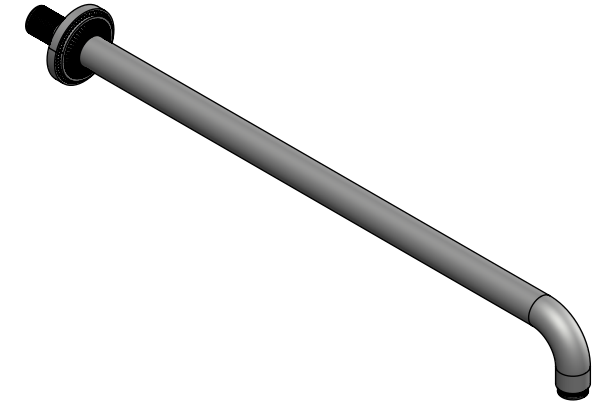

Collection : Bonroche

Bras de douche mural 450mm, 45°

Wall mounted shower arm 450mm length, 45°.

Ref : C40-2W450

*\varnothing de perçage recommandés.
 \varnothing recommended drilling.*

CRISTAL & BRONZE

PARIS · 1937