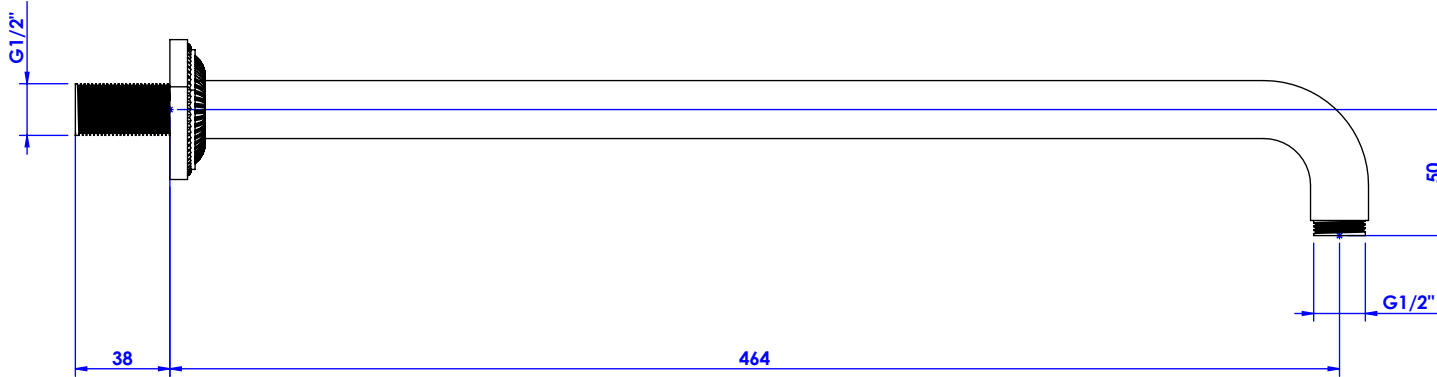

Collection : Bonroche

Bras de douche mural 450mm, 45°

Wall mounted shower arm 450mm length, 45°.

Ref : C40-2W450

*\varnothing de perçage recommandés.
 \varnothing recommended drilling.*

CRISTAL & BRONZE

PARIS · 1937