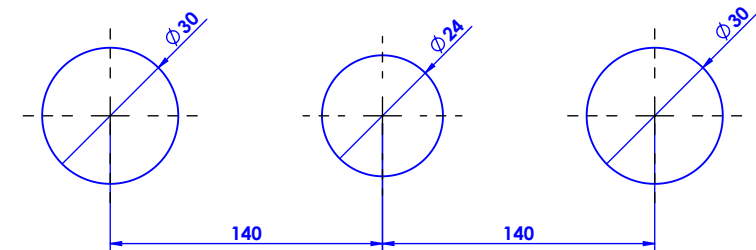

*ø de perçage et entraxe recommandés.
ø recommended drilling and centre distances.*