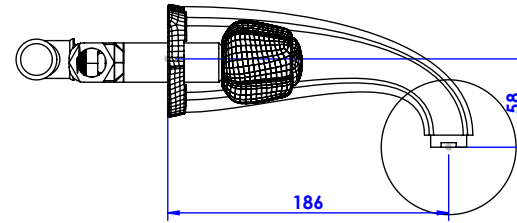

Collection : Millésime

Mélangeur de lavabo 3 trous mural. - Wall mounted 3-hole basin set.

Ref : C41-1303 Noir / Black
Ref : C42-1303 Blanc / White

Débit / Flow rate : 22.8 - 25.2 l/min (sous 3 bars).
Pression maxi / max pressure : 5 bars.

*ø de perçage et entraxe recommandés.
ø recommended drilling and centre distances.*

Informations :

Fournie avec tête céramique 1/4 de tour. / Provided with ceramic cartridge 1/4 turn.
Vidage fourni sur demande / Bathtub drain on demand