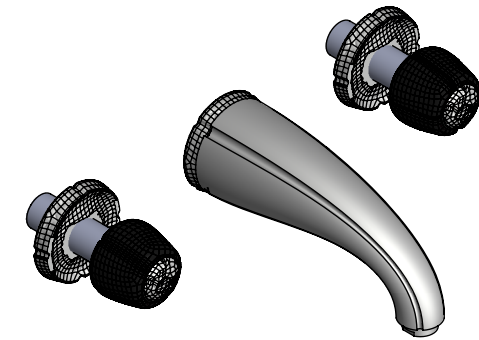

Collection : Millésime

Mélangeur de lavabo 3 trous mural. - Wall mounted 3-hole basin set.

Ref : C41-1303 Noir / Black
Ref : C42-1303 Blanc / White

Débit / Flow rate : 22.8 - 25.2 l/min (sous 3 bars).
Pression maxi / max pressure : 5 bars.

*ø de perçage et entraxe recommandés.
ø recommended drilling and centre distances.*

Informations :

Fournie avec tête céramique 1/4 de tour. / Provided with ceramic cartridge 1/4 turn.
Vidage fourni sur demande / Bathtub drain on demand