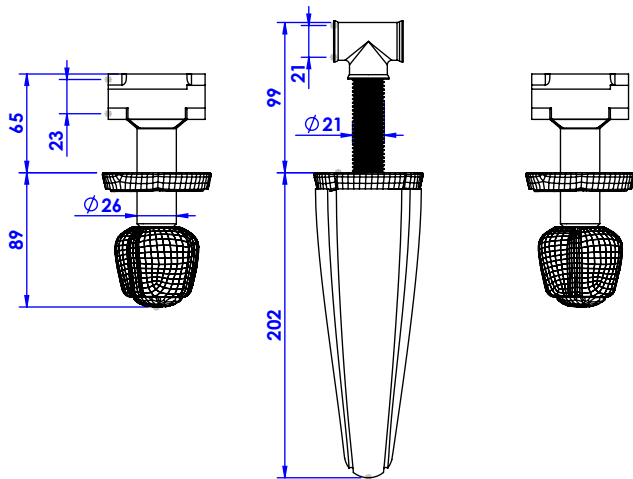

Collection : Millésime

Mélangeur de lavabo 3 trous mural. - Wall mounted 3-hole basin set.

Ref : C41-1303 Noir / Black
Ref : C42-1303 Blanc / White

Débit / Flow rate : 22.8 - 25.2 l/min (sous 3 bars).
Pression maxi / max pressure : 5 bars.

*ø de perçage et entraxe recommandés.
ø recommended drilling and centre distances.*

Informations :

Fournie avec tête céramique 1/4 de tour. / Provided with ceramic cartridge 1/4 turn.
Vidage fourni sur demande / Bathtub drain on demand