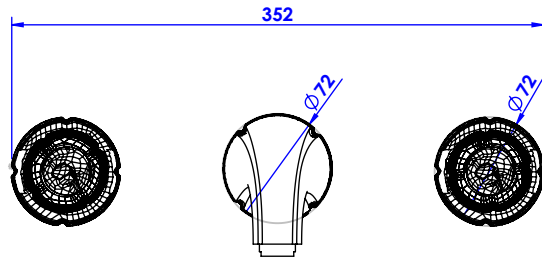

Collection : Millésime

Mélangeur de lavabo 3 trous mural. - Wall mounted 3-hole basin set.

Ref : C41-1303 Noir / Black
Ref : C42-1303 Blanc / White

Débit / Flow rate : 22.8 - 25.2 l/min (sous 3 bars).
Pression maxi / max pressure : 5 bars.

*ø de perçage et entraxe recommandés.
ø recommended drilling and centre distances.*

Informations :

Fournie avec tête céramique 1/4 de tour. / Provided with ceramic cartridge 1/4 turn.
Vidage fourni sur demande / Bathtub drain on demand