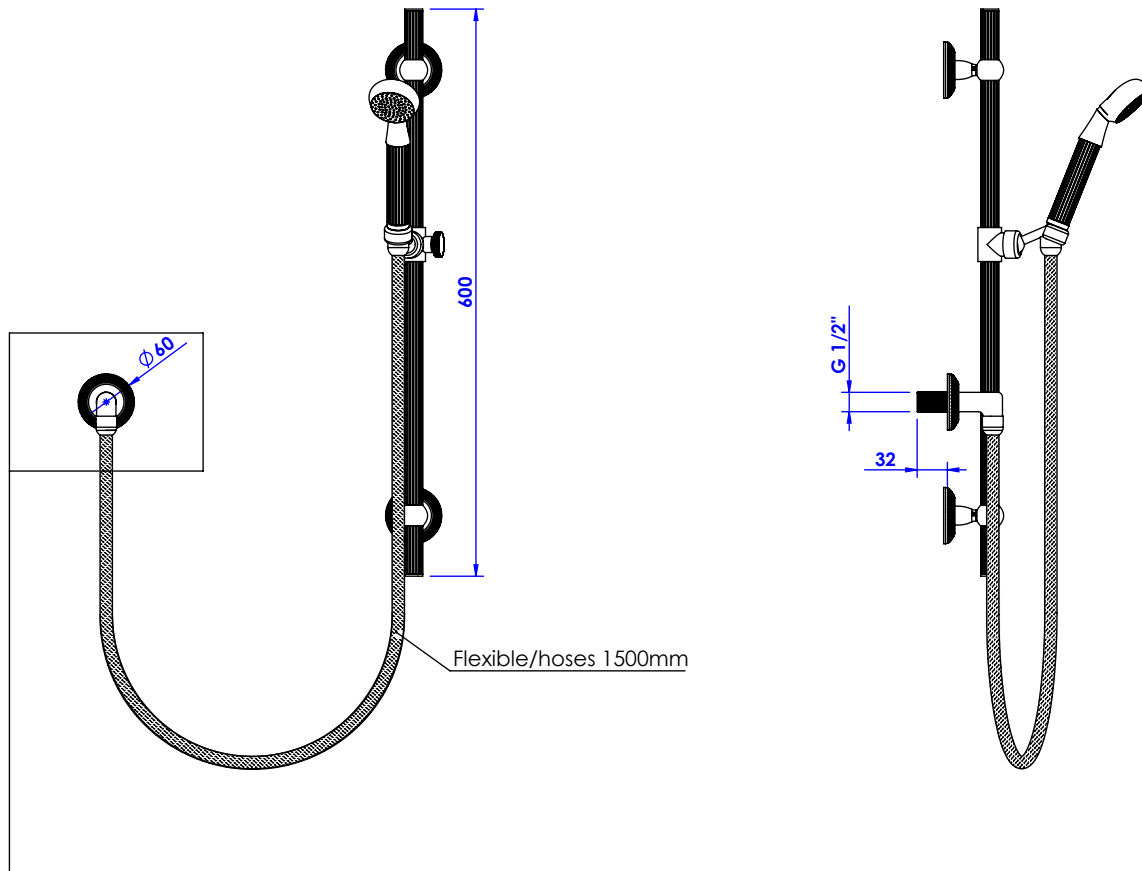

Collection : Élégance classique

Couli-douche avec douchette, sortie coudée 1/2" et flexible 150cm.

Wall shower set on sliding bar, with elbow 1/2" and hose 150cm.

Ref : C43-2211

**Débit / Flow rate : 19 l/min (sous 3 bars).
Pression maxi / max pressure : 5 bars.**

CRISTAL & BRONZE

PARIS · 1937

02/09/2019 -1