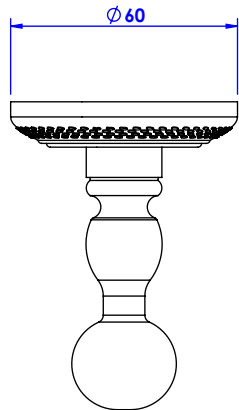

Collection : Élégance Classique

Porte-peignoir, mural. - Wall mounted robe hook.

Ref : C43-502

CRISTAL & BRONZE

PARIS · 1937

09/07/2020-1