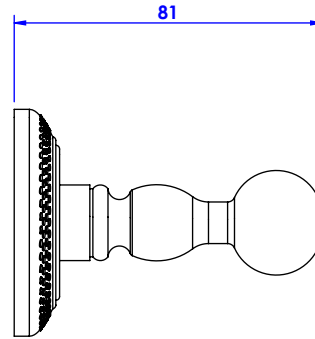

Collection : Élégance Classique

Porte-peignoir, mural. - Wall mounted robe hook.

Ref : C43-502

CRISTAL & BRONZE

PARIS · 1937

09/07/2020-1