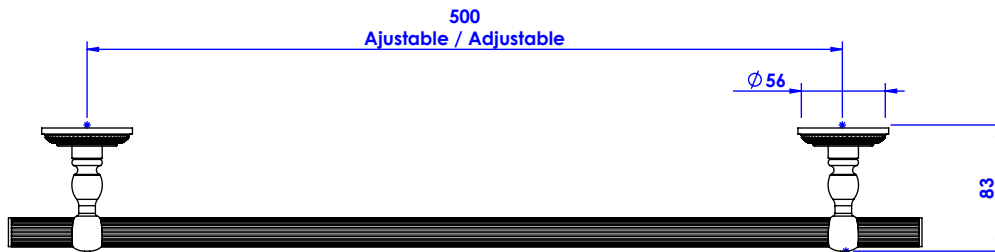

Collection : Élégance Classique

Porte serviette une barre fixe, L.60cm. - *Wall mounted single tower bar, L.60cm.*

Ref : C43-508

CRISTAL & BRONZE

PARIS • 1937

27/07/2020-1