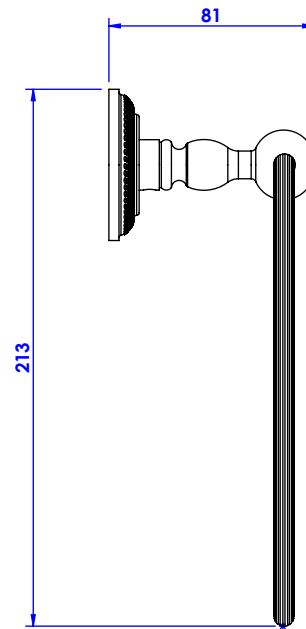

Collection : Élégance Classique

Porte serviette anneau, diamètre 18cm, mural.

Wall mounted towel ring, diameter 18cm.

Ref : C43-510

CRISTAL & BRONZE
PARIS · 1937

24/08/2020-1