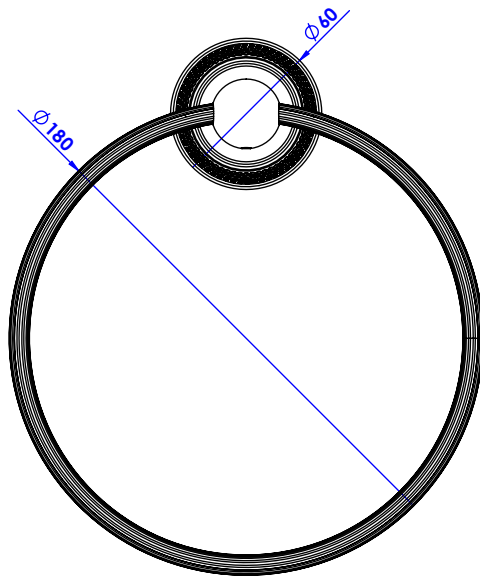

Collection : Élégance Classique

Porte serviette anneau, diamètre 18cm, mural.

Wall mounted towel ring, diameter 18cm.

Ref : C43-510

CRISTAL & BRONZE
PARIS · 1937

24/08/2020-1