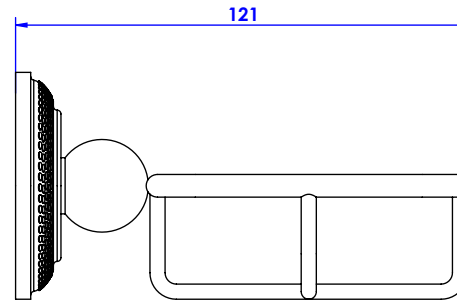

Collection : Élégance Classique

Porte savon douche, mural. - *Wall mounted shower soap holder.*

Ref : C43-519

CRISTAL&BRONZE

PARIS · 1937

27/07/2020-1