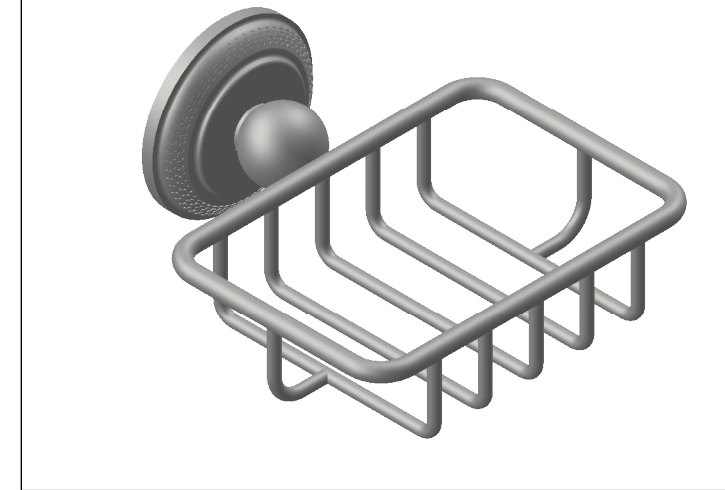

Collection : Élégance Classique

Porte savon douche, mural. - *Wall mounted shower soap holder.*

Ref : C43-519

CRISTAL&BRONZE

PARIS · 1937

27/07/2020-1