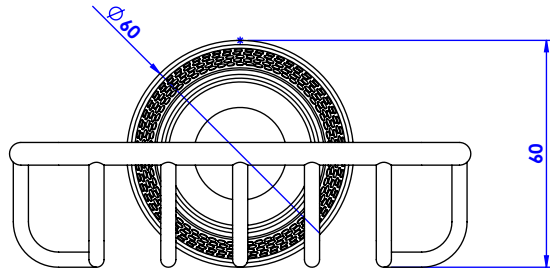

Collection : Élégance Classique

Porte savon douche, mural. - *Wall mounted shower soap holder.*

Ref : C43-519

CRISTAL&BRONZE

PARIS · 1937

27/07/2020-1