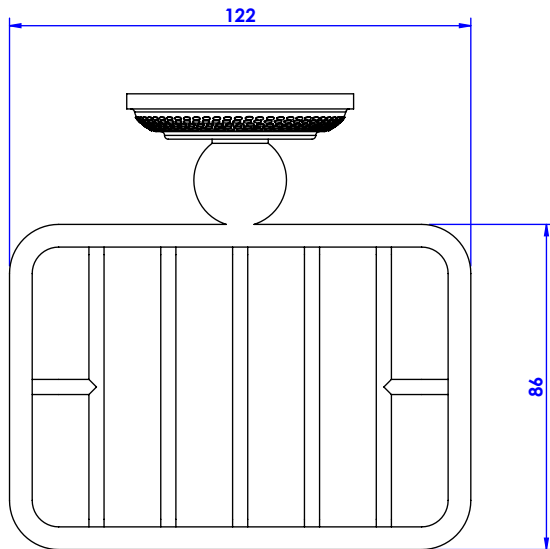

Collection : Élégance Classique

Porte savon douche, mural. - *Wall mounted shower soap holder.*

Ref : C43-519

CRISTAL&BRONZE

PARIS · 1937

27/07/2020-1