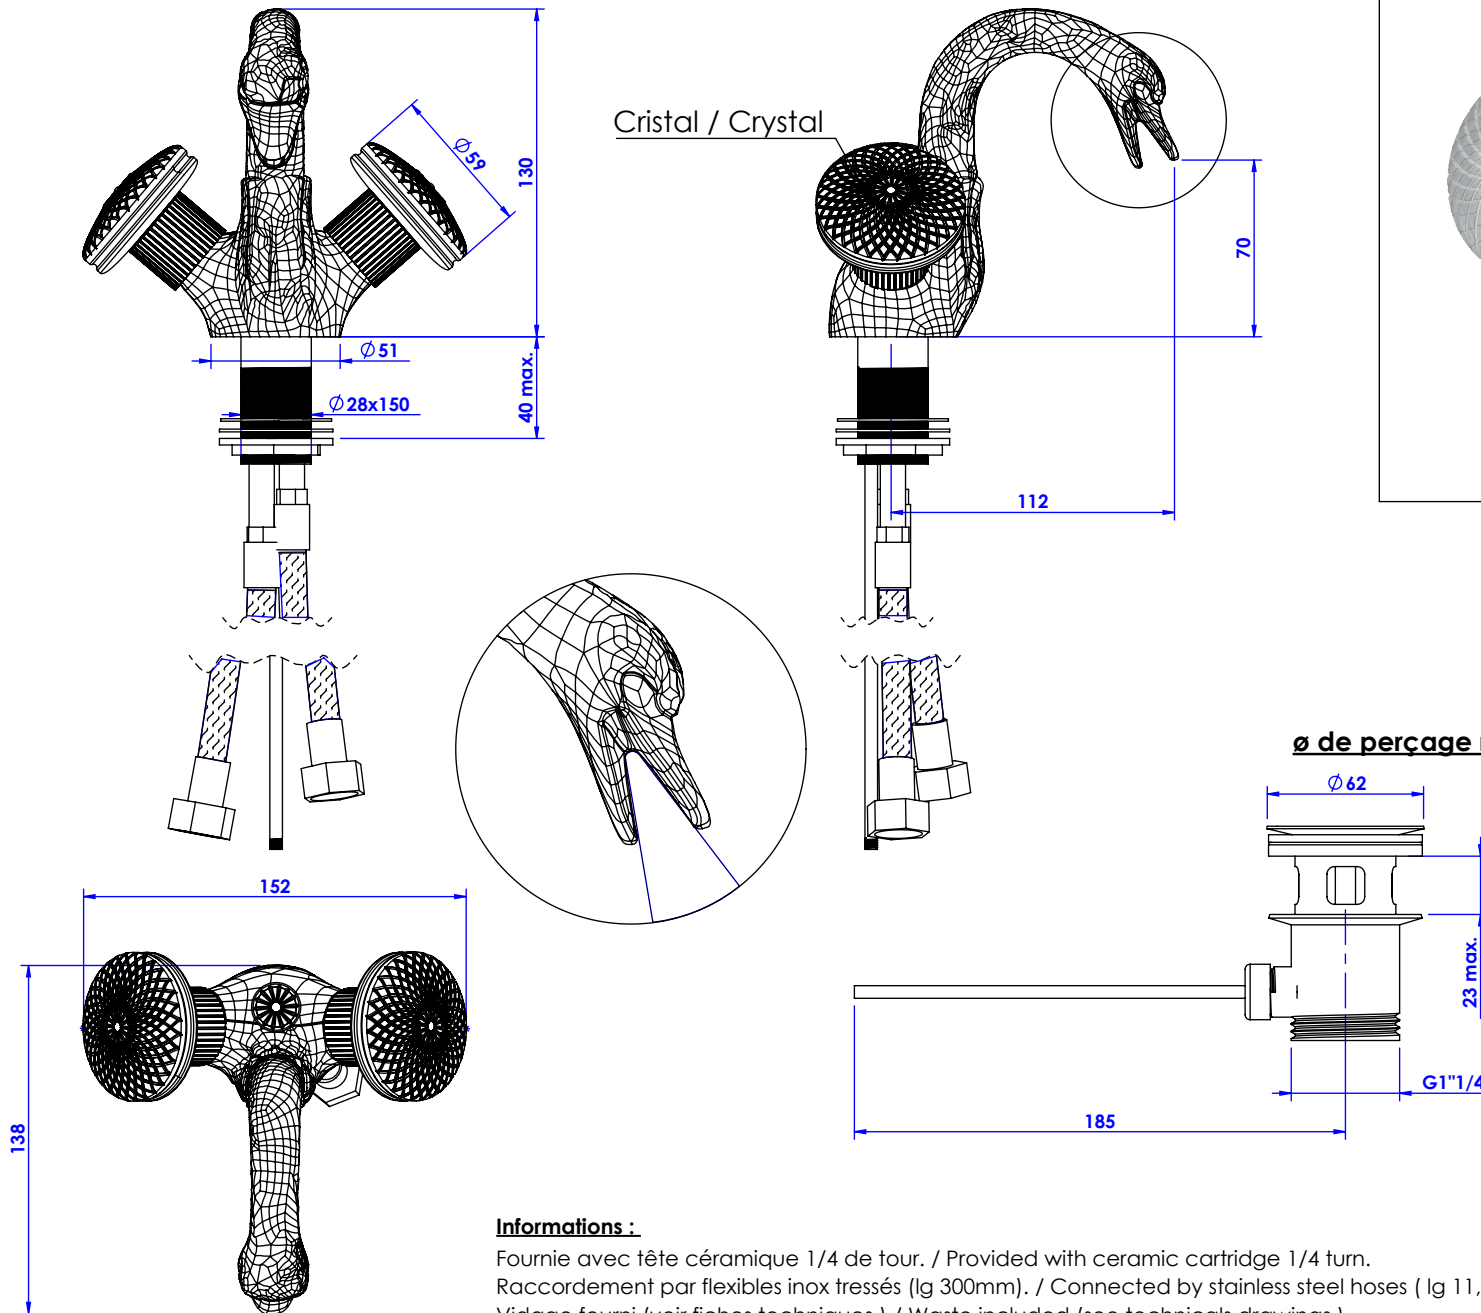

Collection : Cygne ailé

Monotrou de lavabo, avec flexibles et vidage.
Single hole basin mixer hoses and connections.

Ref : C45-1101

Débit / Flow rate : ...l/min (sous 3 bars).
Pression maxi / max pressure : 5 bars.

Informations :

Fournie avec tête céramique 1/4 de tour. / Provided with ceramic cartridge 1/4 turn.
Raccordement par flexibles inox tressés (lg 300mm). / Connected by stainless steel hoses (lg 11,80 inch)
Vidage fourni (voir fiches techniques.) / Waste included (see technicals drawings.)

CRISTAL & BRONZE

PARIS · 1937

09/01/2020-1