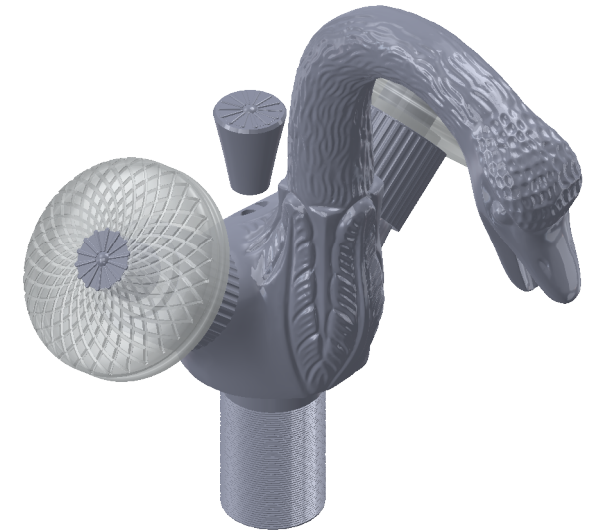

Collection : Cygne ailé

Monotrou de lavabo, avec flexibles et vidage.
Single hole basin mixer hoses and connections.

Ref : C45-1101

Débit / Flow rate : ...l/min (sous 3 bars).
Pression maxi / max pressure : 5 bars.

Informations :

Fournie avec tête céramique 1/4 de tour. / Provided with ceramic cartridge 1/4 turn.
Raccordement par flexibles inox tressés (lg 300mm). / Connected by stainless steel hoses (lg 11,80 inch)
Vidage fourni (voir fiches techniques.) / Waste included (see technicals drawings.)

CRISTAL & BRONZE

PARIS · 1937

09/01/2020-1