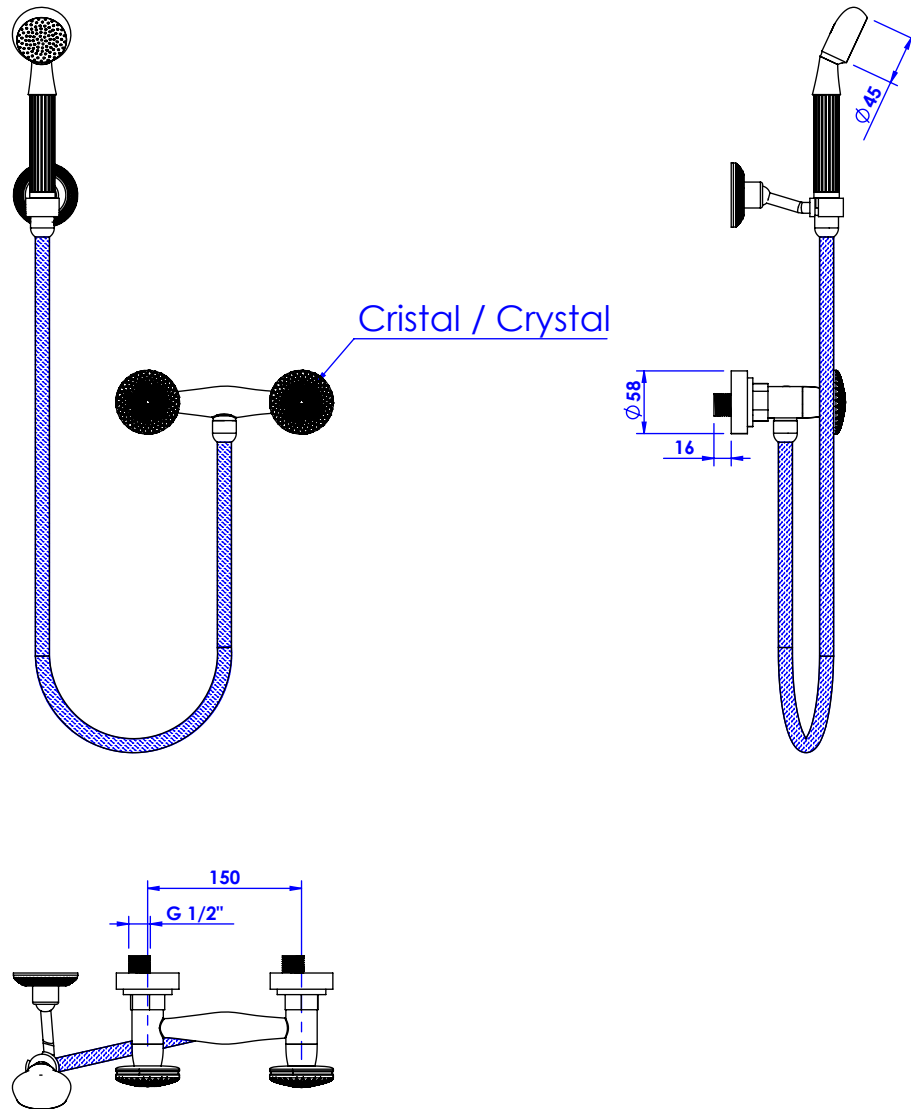

Collection : Cygne ailé

Mélangeur de douche, entraxe 150mm, douchette et crochet mural et flexible 150 cm.

Wall mounted shower mixer, handshower, hose 150cm and hook.

Ref : C45-2201

Débit / Flow rate : ...l/min (sous 3 bars).
Pression maxi / max pressure : 5 bars.

ø de perçage recommandé / ø recommended drilling :

CRISTAL & BRONZE

PARIS · 1937

28/10/2019-1