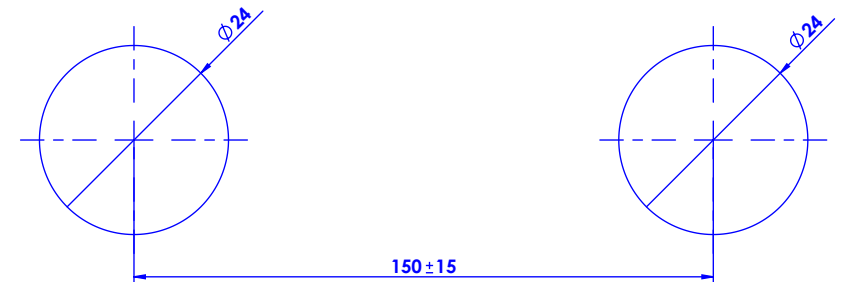

CRISTAL & BRONZE

PARIS · 1937

28/10/2019-1