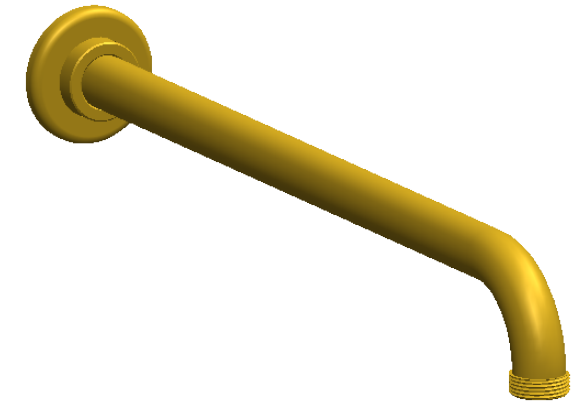

**Collection : Cygne Ailé**

**Bras de douche mural 300 mm, 90°**

**Wall mounted shower arm 300 mm length, 90°**

Ref : C45-2W301

**Débit / Flow rate : ...l/min sous 3 bars.**  
**Pression maxi / max pressure : 5 bars.**

Ø de perçage et entre-axe recommandés.  
*Ø Recommended drilling and centre distances.*

**CRISTAL & BRONZE**

PARIS • 1937

21/06/2023