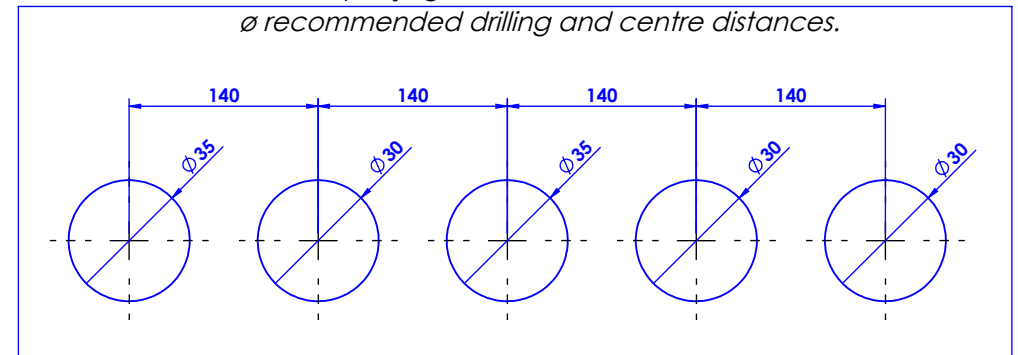

## Collection : Cygne Ailé

Mélangeur bain-douche sur gorge 5 trous avec flexibles de raccordements.

*Rim mounted 5-hole bath and shower mixer.*

Ref : C45-3305

Voir le dessin technique de la partie technique S00-334X  
See the technical part drawing of the technical part S00-334X

Débit / Flow rate : 25l/min (sous 3 bars).  
Pression maxi / max pressure : 5 bars.

ø de perçage et entraxe recommandés.  
ø recommended drilling and centre distances.

### Informations :

Fournie avec tête céramique 1/4 de tour. / Provided with ceramic cartridge 1/4 turn.

Raccordement par flexibles inox tressés (lg 300mm). / Connected by stainless steel hoses (lg 11,80 inch)