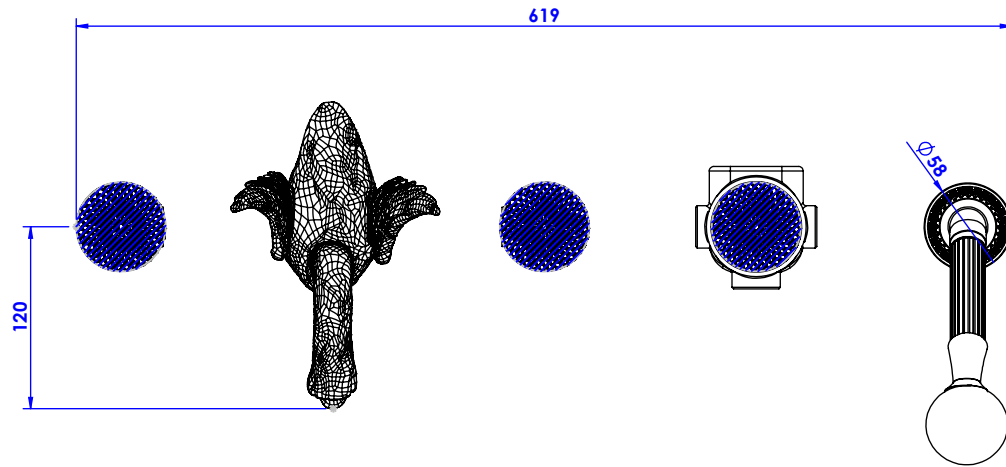

## Collection : Cygne Ailé

Mélangeur bain-douche sur gorge 5 trous avec flexibles de raccordements.

*Rim mounted 5-hole bath and shower mixer.*

Ref : C45-3305

Voir le dessin technique de la partie technique S00-334X  
See the technical part drawing of the technical part S00-334X

Débit / Flow rate : 25l/min (sous 3 bars).  
Pression maxi / max pressure : 5 bars.

ø de perçage et entraxe recommandés.  
ø recommended drilling and centre distances.

### Informations :

Fournie avec tête céramique 1/4 de tour. / Provided with ceramic cartridge 1/4 turn.

Raccordement par flexibles inox tressés (lg 300mm). / Connected by stainless steel hoses (lg 11,80 inch)