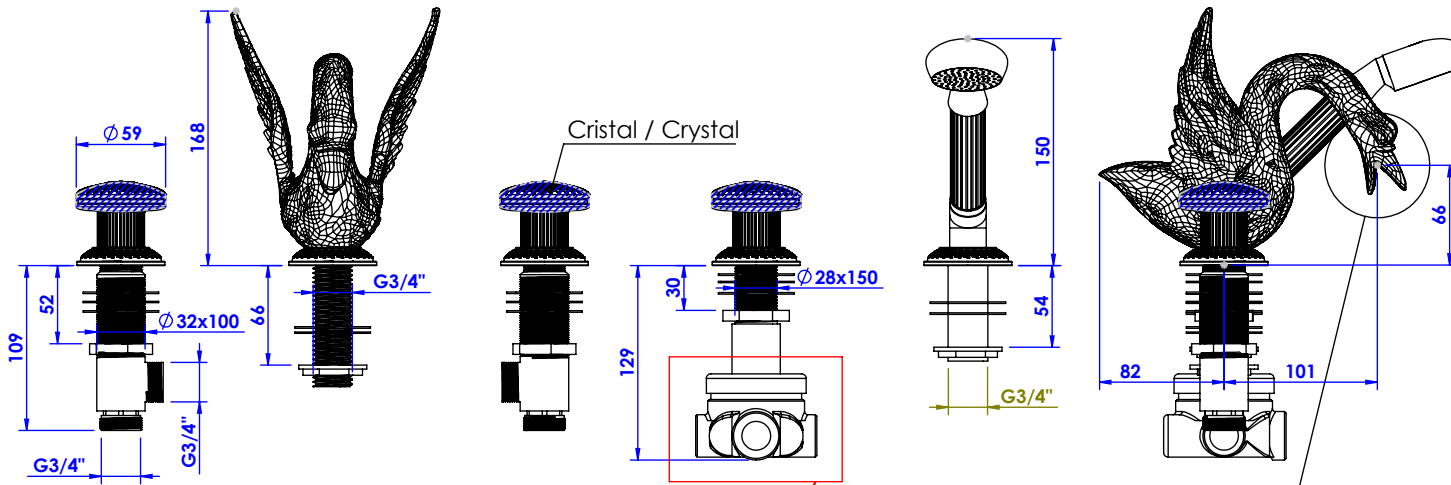

## Collection : Cygne Ailé

Mélangeur bain-douche sur gorge 5 trous avec flexibles de raccordements.

*Rim mounted 5-hole bath and shower mixer.*

Ref : C45-3305

Voir le dessin technique de la partie technique S00-334X  
See the technical part drawing of the technical part S00-334X

Débit / Flow rate : 25l/min (sous 3 bars).  
Pression maxi / max pressure : 5 bars.

ø de perçage et entraxe recommandés.  
ø recommended drilling and centre distances.

### Informations :

Fournie avec tête céramique 1/4 de tour. / Provided with ceramic cartridge 1/4 turn.

Raccordement par flexibles inox tressés (lg 300mm). / Connected by stainless steel hoses (lg 11,80 inch)