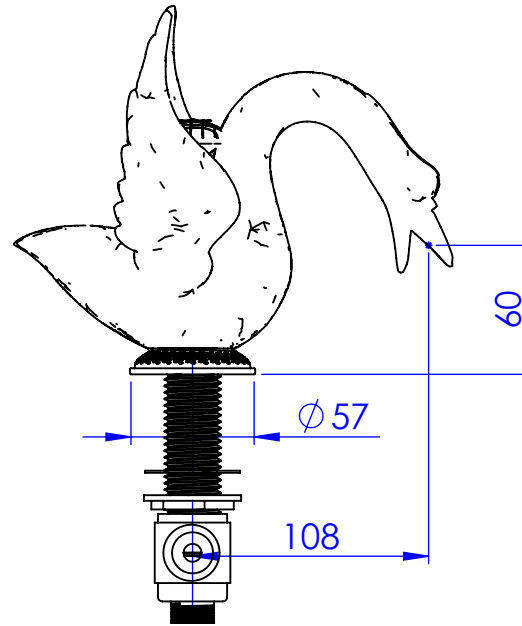

**Collection : Cygne Ailé**

**Bec de bain sur gorge avec inverseur. L. 108mm.**

**Rim mounted bath spout with diverter L.108mm.**

Ref : C45-3S1D

$\phi$  de perçage recommandé.  
 $\phi$  recommended drilling.