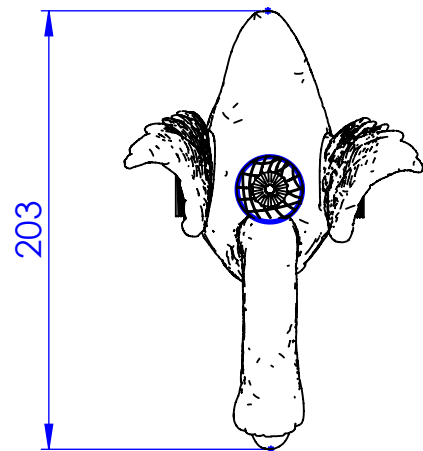

**Collection : Cygne Ailé**

**Bec de bain sur gorge avec inverseur. L. 108mm.**

**Rim mounted bath spout with diverter L.108mm.**

Ref : C45-3S1D

$\phi$  de perçage recommandé.  
 $\phi$  recommended drilling.

**CRISTAL & BRONZE**

PARIS · 1937

15/03/2022-1