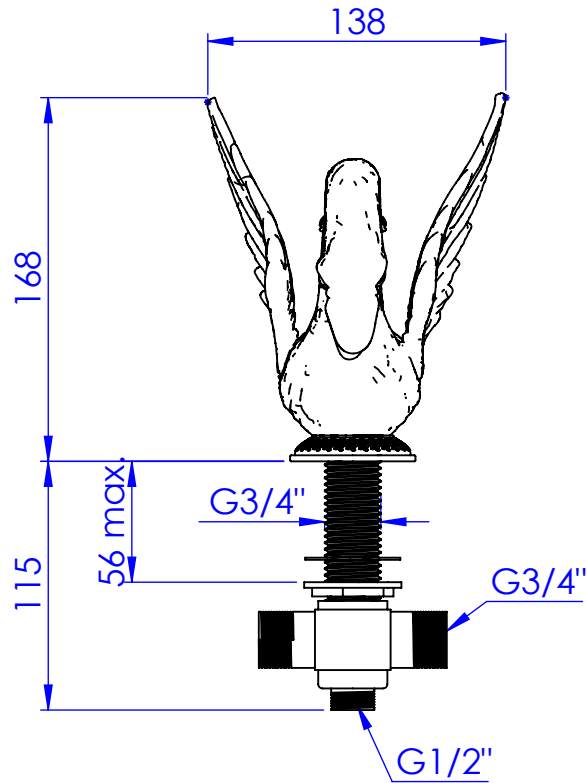

**Collection : Cygne Ailé**

**Bec de bain sur gorge avec inverseur. L. 108mm.**

**Rim mounted bath spout with diverter L.108mm.**

Ref : C45-3S1D

$\phi$  de perçage recommandé.  
 $\phi$  recommended drilling.