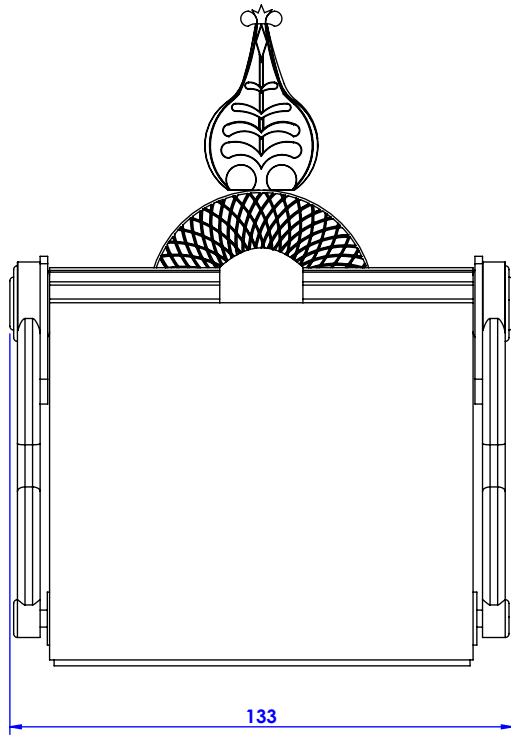

Collection : Cygne Ailé

Porte-rouleau avec couvercle, mural.

Wall mounted toilet roll holder with cover.

Ref : C45-503

Bois / Wood

CRISTAL&BRONZE

PARIS · 1937

23/12/2019-1