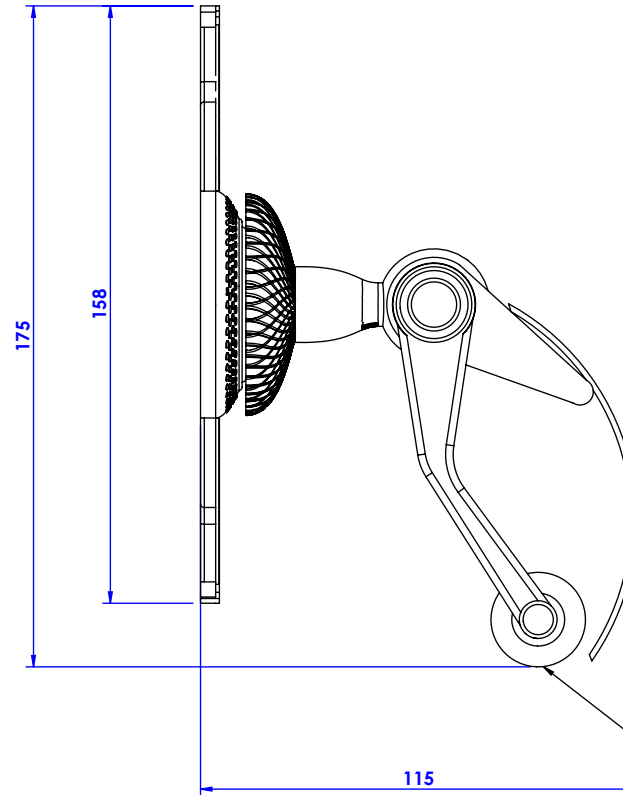

Collection : Cygne Ailé

Porte-rouleau avec couvercle, mural.

Wall mounted toilet roll holder with cover.

Ref : C45-503

Bois / Wood

CRISTAL&BRONZE

PARIS · 1937

23/12/2019-1