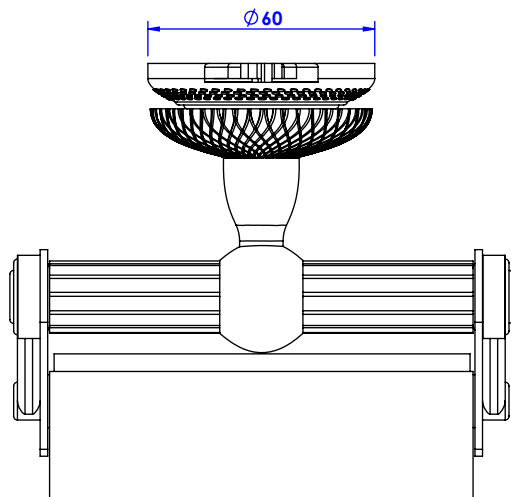

Collection : Cygne Ailé

Porte-rouleau avec couvercle, mural.

Wall mounted toilet roll holder with cover.

Ref : C45-503

Bois / Wood

CRISTAL&BRONZE

PARIS · 1937

23/12/2019-1