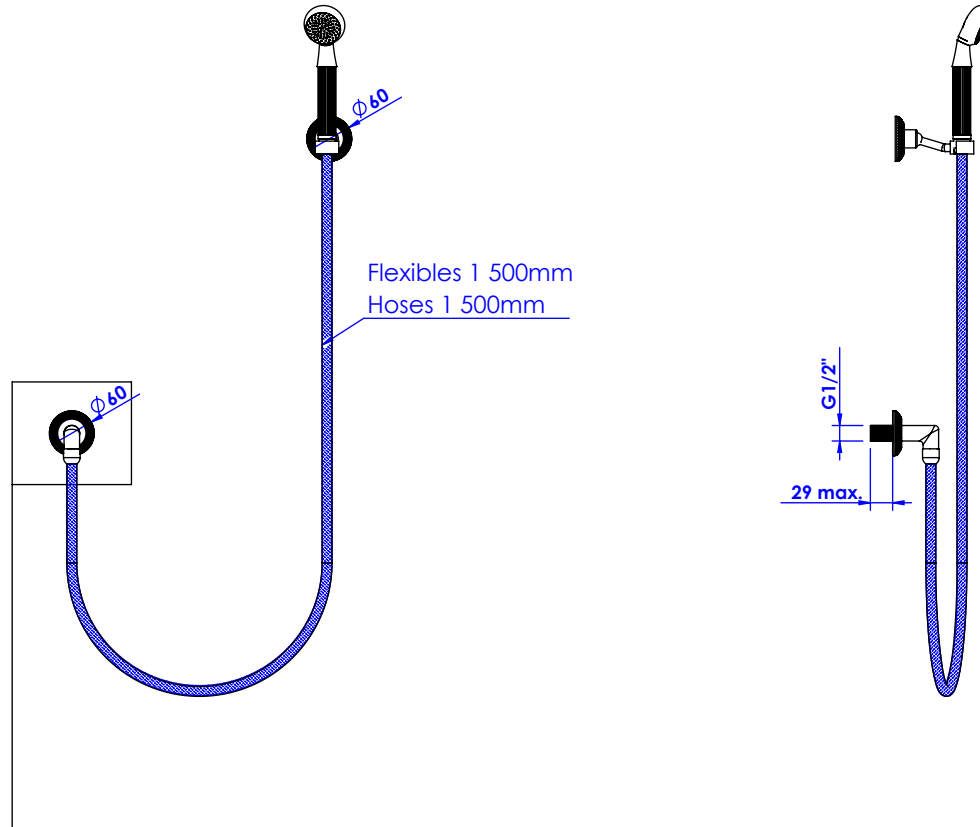

Collection : Cygne Flamant

Douchette avec crochet fixe, avec sortie coudée 1/2" et flexible 150cm.

Wall shower set on fixed hook, with elbow 1/2" and hose 150cm.

Ref : C46-2212

Débit / Flow rate : ...l/min (sous 3 bars).
Pression maxi / max pressure : 5 bars.

ø de perçage recommandés.
ø recommended drilling.

CRISTAL & BRONZE

PARIS • 1937

24/08/2020-1