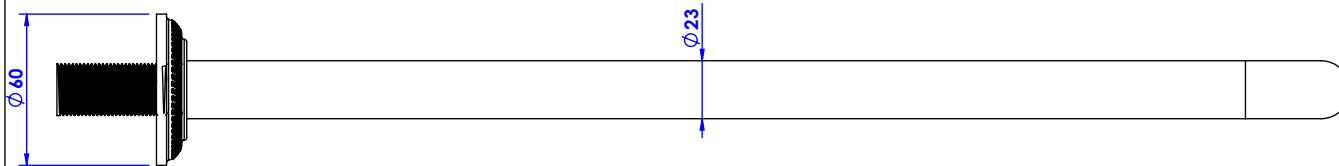

**Collection : Cygne Flamant**

**Bras de douche mural 450mm, 90°.**

**Wall mounted shower arm 450mm lenght, 90°.**

Ref : C46-2W450

*ø de perçage recommandés.  
ø recommended drilling.*

**CRISTAL & BRONZE**