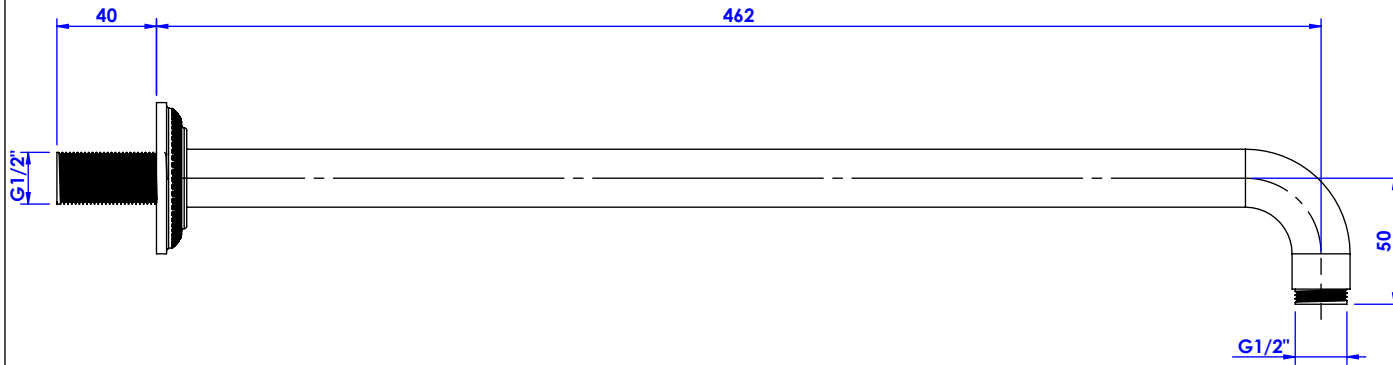

**Collection : Cygne Flamant**

**Bras de douche mural 450mm, 90°.**

**Wall mounted shower arm 450mm lenght, 90°.**

Ref : C46-2W450

*ø de perçage recommandés.  
ø recommended drilling.*

**CRISTAL & BRONZE**