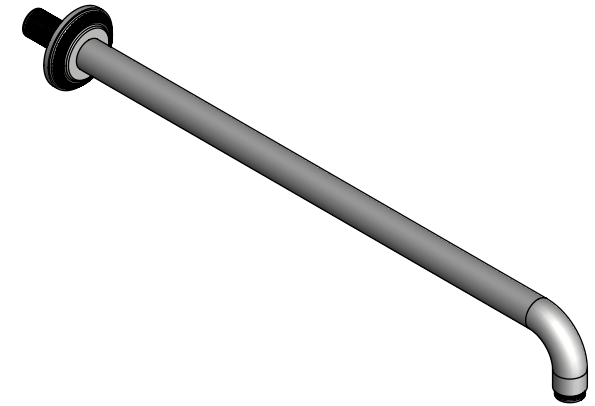

**Collection : Cygne Flamant**

**Bras de douche mural 450mm, 90°.**

**Wall mounted shower arm 450mm lenght, 90°.**

Ref : C46-2W450

*ø de perçage recommandés.  
ø recommended drilling.*

**CRISTAL & BRONZE**