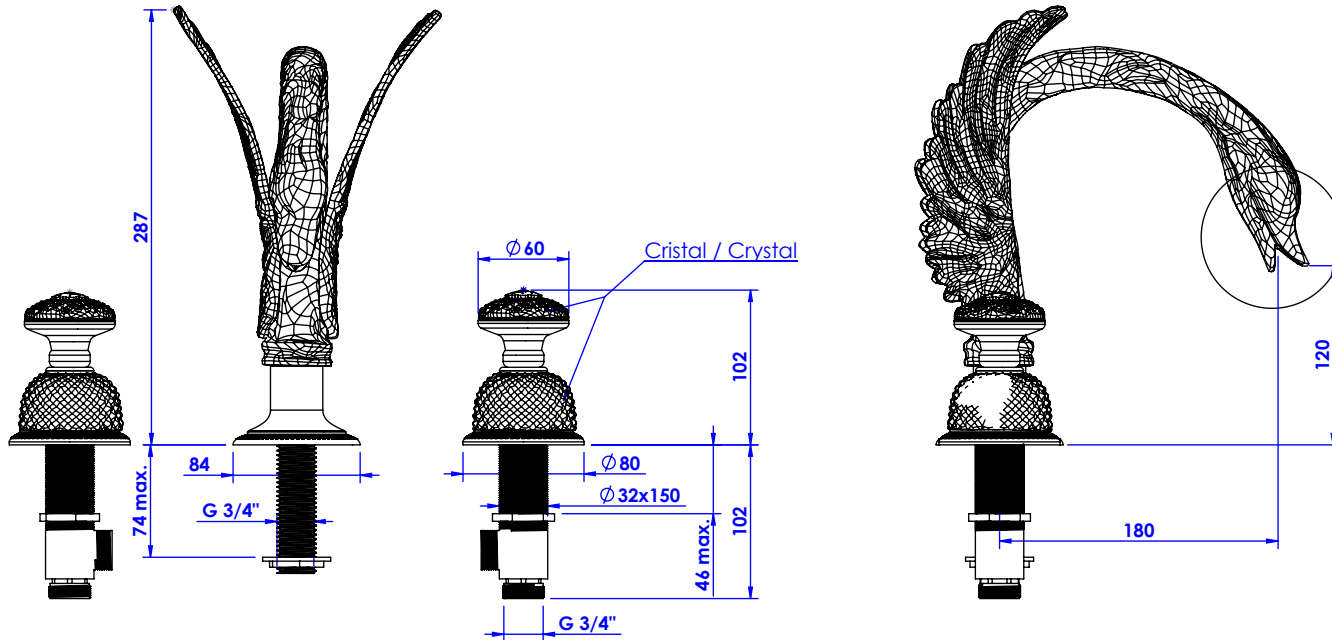

Collection : Cygne Flamant

Mélangeur de bain 3 trous sur gorge avec flexibles de raccordement.

Rim mounted 3-hole bath mixer, with connection hoses.

Ref : C46-3301

Débit / Flow rate : 46l/min (sous 3 bars).
Pression maxi / max pressure : 5 bars.

ø de perçage recommandé / ø recommended drilling :

Informations :

Fournie avec tête céramique 1/4 de tour. / Provided with ceramic cartridge 1/4 turn.

Raccordement par flexibles inox tressés (lg 300mm). / Connected by stainless steel hoses (lg 11,80 inch)