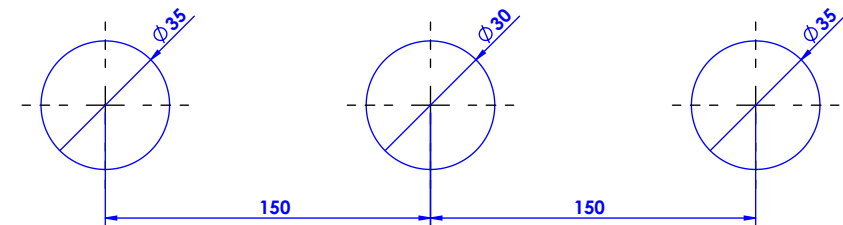

Collection : Cygne Flamant

Mélangeur de bain 3 trous sur gorge avec flexibles de raccordement.

Rim mounted 3-hole bath mixer, with connection hoses.

Ref : C46-3301

Débit / Flow rate : 46l/min (sous 3 bars).
Pression maxi / max pressure : 5 bars.

ø de perçage recommandé / ø recommended drilling :

Informations :

Fournie avec tête céramique 1/4 de tour. / Provided with ceramic cartridge 1/4 turn.

Raccordement par flexibles inox tressés (lg 300mm). / Connected by stainless steel hoses (lg 11,80 inch)