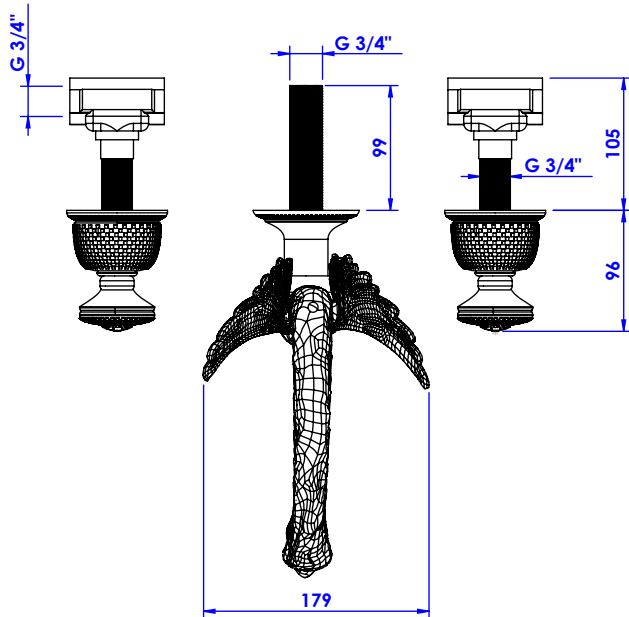

## Mélangeur bain mural 3 trous - Deck-Wall mounted bath set 3 holes.

Ref : C46-3303

Débit / Flow rate : ...l/min (sous 3 bars).  
Pression maxi / max pressure : 5 bars.

ø de perçage recommandé / ø recommended drilling :

### Informations :

Fournie avec tête céramique 1/4 de tour. / Provided with ceramic cartridge 1/4 turn.

Raccordement par flexibles inox tressés (lg 300mm). / Connected by stainless steel hoses (lg 11,80 inch)