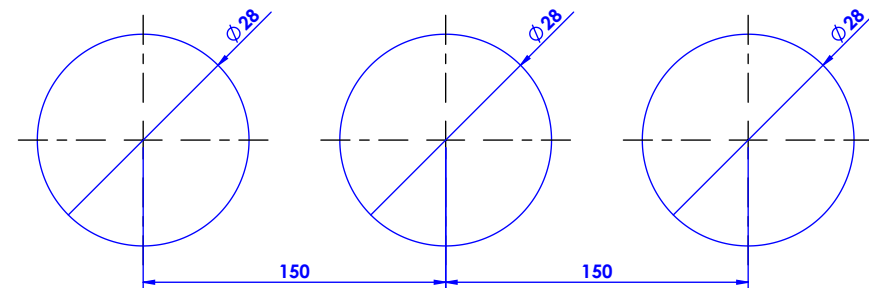

## Mélangeur bain mural 3 trous - Deck-Wall mounted bath set 3 holes.

Ref : C46-3303

Débit / Flow rate : ...l/min (sous 3 bars).  
Pression maxi / max pressure : 5 bars.

ø de perçage recommandé / ø recommended drilling :

### Informations :

Fournie avec tête céramique 1/4 de tour. / Provided with ceramic cartridge 1/4 turn.

Raccordement par flexibles inox tressés (lg 300mm). / Connected by stainless steel hoses (lg 11,80 inch)