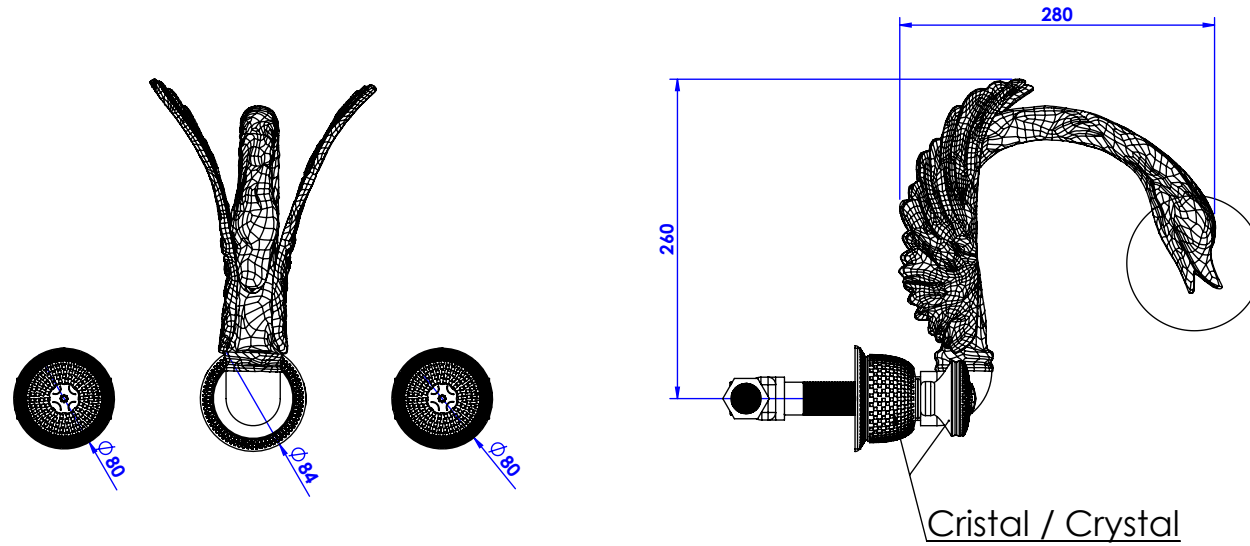

## Mélangeur bain mural 3 trous - Deck-Wall mounted bath set 3 holes.

Ref : C46-3303

Débit / Flow rate : ...l/min (sous 3 bars).  
Pression maxi / max pressure : 5 bars.

ø de perçage recommandé / ø recommended drilling :

### Informations :

Fournie avec tête céramique 1/4 de tour. / Provided with ceramic cartridge 1/4 turn.

Raccordement par flexibles inox tressés (lg 300mm). / Connected by stainless steel hoses (lg 11,80 inch)