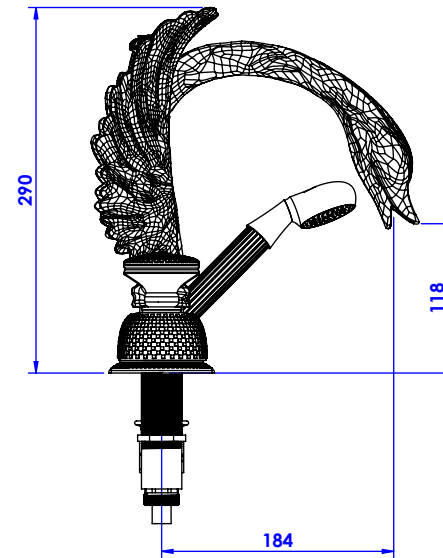

Collection : Cygne Flamant.

Mélangeur bain-douche sur gorge 4 trous avec flexible de raccordement.

Rim mounted 4-hole bath & shower mixer.

Ref : C46-3304

Débit / Flow rate : 46l/min (sous 3 bars).
Pression maxi / max pressure : 5 bars.

ø de perçage recommandé / ø recommended drilling :

Informations :

Fournie avec tête céramique 1/4 de tour. / Provided with ceramic cartridge 1/4 turn.
 Raccordement par flexibles inox tressés (lg 300mm). / Connected by stainless steel hoses (lg 11,80 inch)
 Vidage fourni sur demande / Bathtub drain on demand

CRISTAL & BRONZE

PARIS · 1937

30/09/2019-1