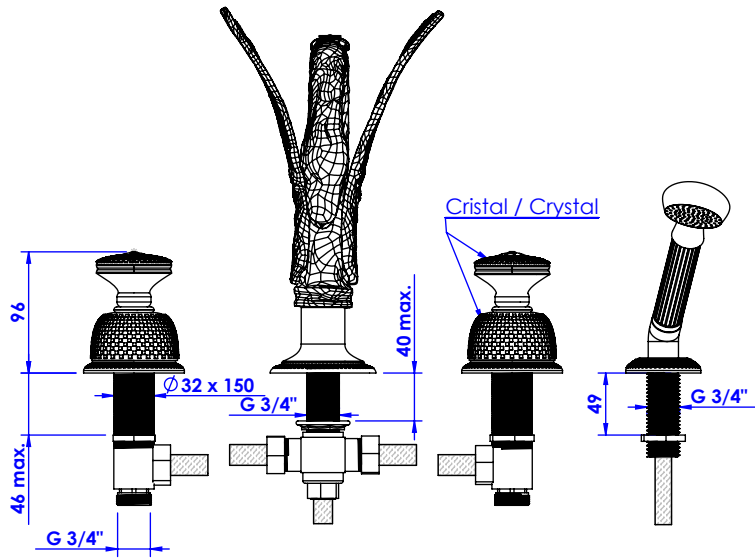

Collection : Cygne Flamant.

Mélangeur bain-douche sur gorge 4 trous avec flexible de raccordement.

Rim mounted 4-hole bath & shower mixer.

Ref : C46-3304

Débit / Flow rate : 46l/min (sous 3 bars).
Pression maxi / max pressure : 5 bars.

ø de perçage recommandé / ø recommended drilling :

Informations :

Fournie avec tête céramique 1/4 de tour. / Provided with ceramic cartridge 1/4 turn.
 Raccordement par flexibles inox tressés (lg 300mm). / Connected by stainless steel hoses (lg 11,80 inch)
 Vidage fourni sur demande / Bathtub drain on demand