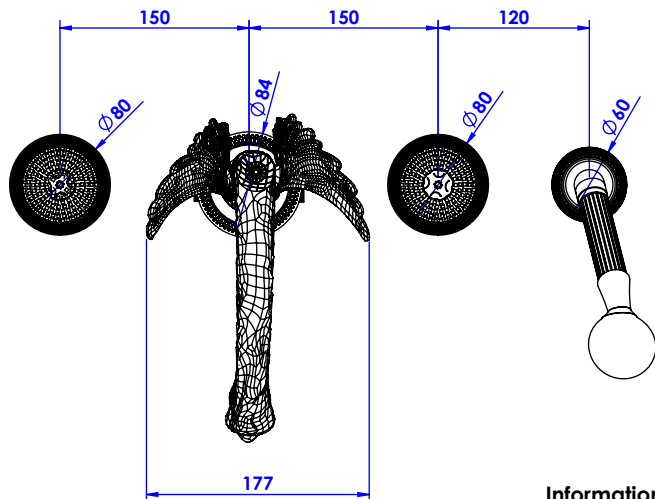

Collection : Cygne Flamant.

Mélangeur bain-douche sur gorge 4 trous avec flexible de raccordement.

Rim mounted 4-hole bath & shower mixer.

Ref : C46-3304

Débit / Flow rate : 46l/min (sous 3 bars).
Pression maxi / max pressure : 5 bars.

ø de perçage recommandé / ø recommended drilling :

Informations :

Fournie avec tête céramique 1/4 de tour. / Provided with ceramic cartridge 1/4 turn.
 Raccordement par flexibles inox tressés (lg 300mm). / Connected by stainless steel hoses (lg 11,80 inch)
 Vidage fourni sur demande / Bathtub drain on demand