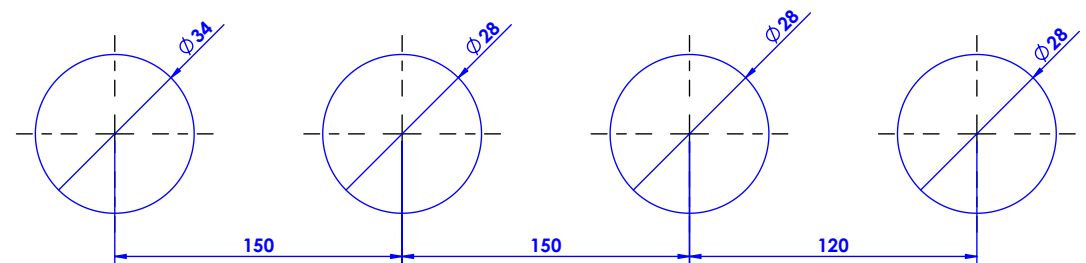

Collection : Cygne Flamant.

Mélangeur bain-douche sur gorge 4 trous avec flexible de raccordement.

Rim mounted 4-hole bath & shower mixer.

Ref : C46-3304

Débit / Flow rate : 46l/min (sous 3 bars).
Pression maxi / max pressure : 5 bars.

ø de perçage recommandé / ø recommended drilling :

Informations :

Fournie avec tête céramique 1/4 de tour. / Provided with ceramic cartridge 1/4 turn.
 Raccordement par flexibles inox tressés (lg 300mm). / Connected by stainless steel hoses (lg 11,80 inch)
 Vidage fourni sur demande / Bathtub drain on demand