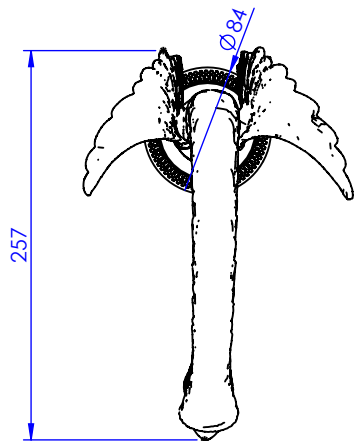

Collection : Cygne Flamant

Bec bain sur gorge. L. 175mm.

Rim mounted bath spout. L. 175mm.

Ref : C46-3S1L

Débit / Flow rate : 70l/min (sous 3 bars).
Pression maxi / max pressure : 5 bars.

Ø de perçage recommandé.
Ø recommended drilling.