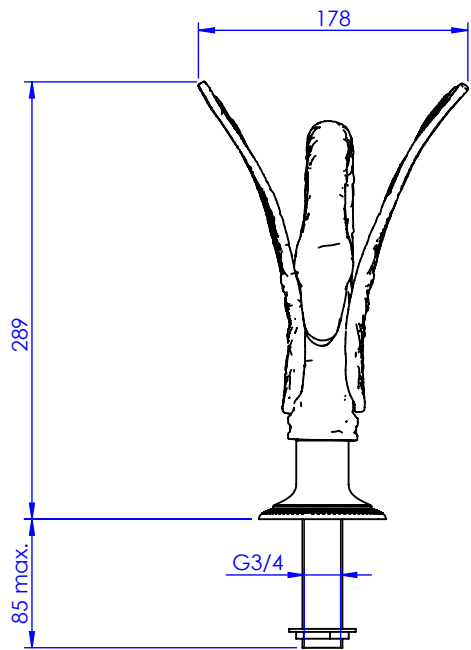

Collection : Cygne Flamant

Bec bain sur gorge. L. 175mm.

Rim mounted bath spout. L. 175mm.

Ref : C46-3S1L

Débit / Flow rate : 70l/min (sous 3 bars).
Pression maxi / max pressure : 5 bars.

Ø de perçage recommandé.
Ø recommended drilling.

CRISTAL & BRONZE

PARIS · 1937

18/04/2023-1