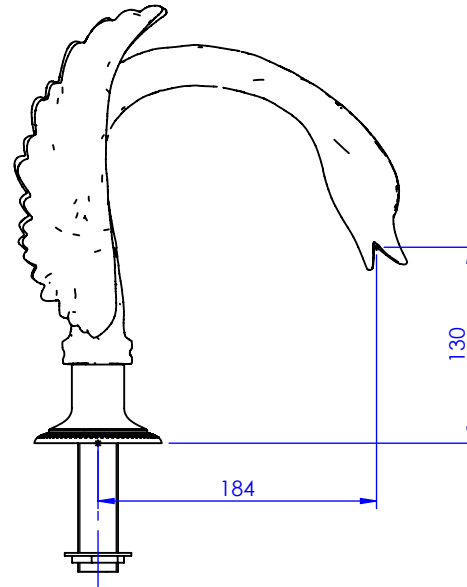

Collection : Cygne Flamant

Bec bain sur gorge. L. 175mm.

Rim mounted bath spout. L. 175mm.

Ref : C46-3S1L

Débit / Flow rate : 70l/min (sous 3 bars).
Pression maxi / max pressure : 5 bars.

Ø de perçage recommandé.
Ø recommended drilling.

CRISTAL & BRONZE

PARIS · 1937

18/04/2023-1