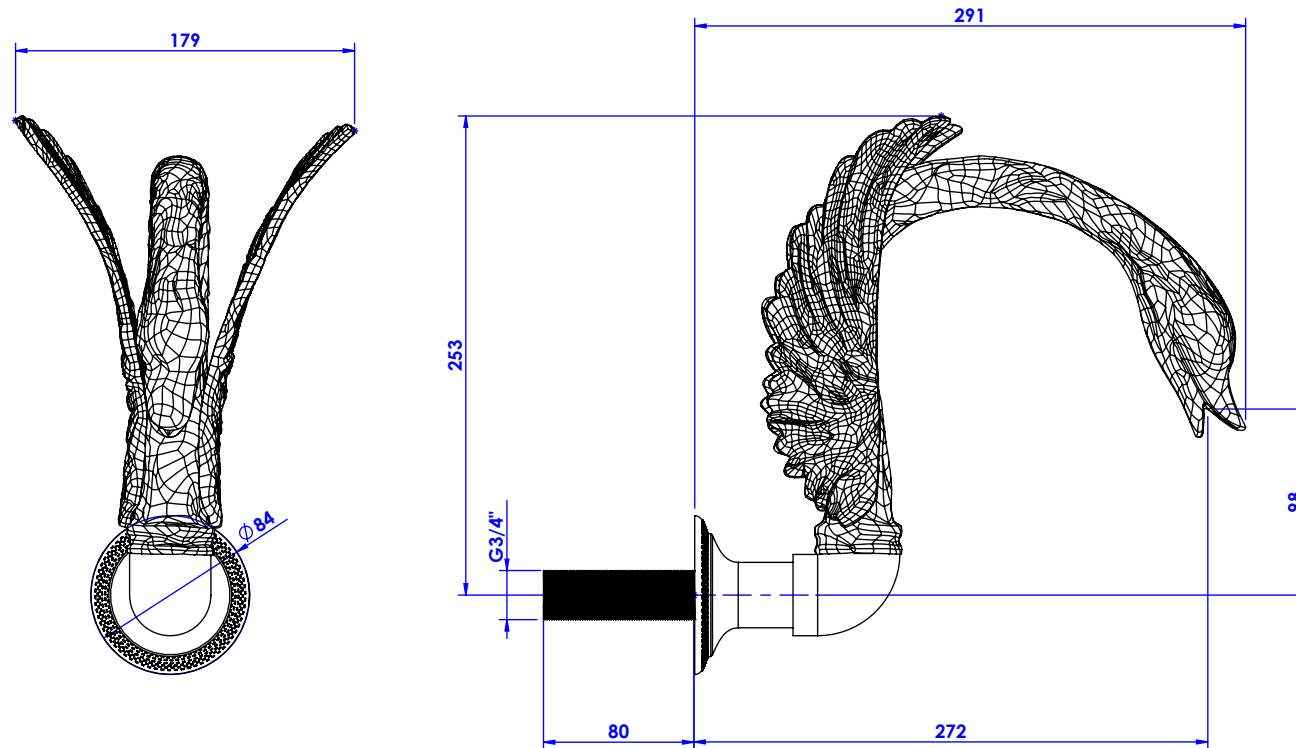

Collection : Cygne Flamant

Bec de bain mural. L 260 mm.

Wall mounted bath spout. L 260mm.

Ref : C46-3WS1

Débit / Flow rate : ...l/min (sous 3 bars).
Pression maxi / max pressure : 5 bars.

ø de perçage recommandé.
ø recommended drilling.

CRISTAL & BRONZE

PARIS · 1937

29/06/2020-1