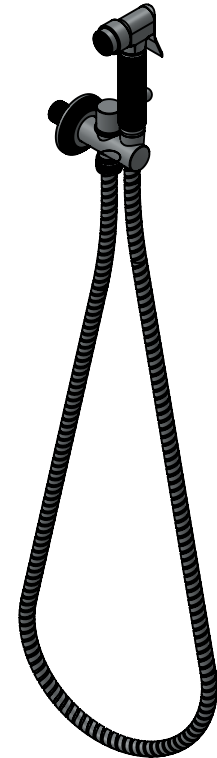

Collections : Cygne Ailé & Cygne Flamant

Système de douche hygiénique avec robinet d'arrêt sécurisé, flexible 125cm.

Hygienic shower with safety shut-off valve, 125cm hose.

Cygne Ailé

Ref : C45-4240

Cygne Flamant

Ref : C46-4240

Débit / Flow rate : 8l/min (sous 3 bars).

Pression maxi / max pressure : 5 bars.

Informations :

Fournie avec tête céramique 1/4 de tour. / Provided with ceramic cartridge 1/4 turn.

CRISTAL & BRONZE