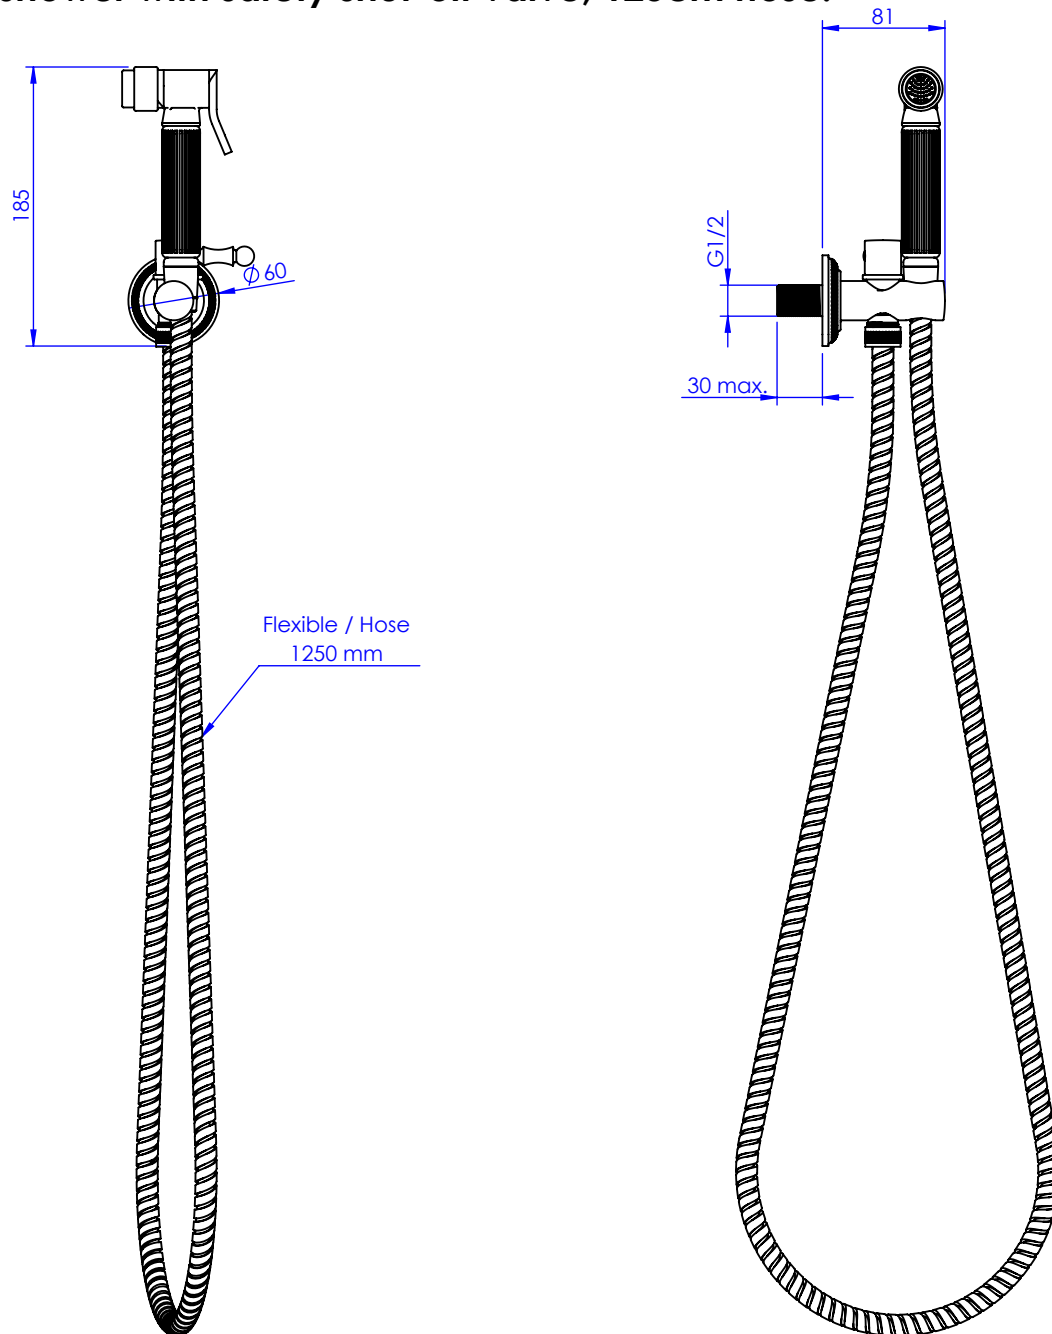

Collections : Cygne Ailé & Cygne Flamant

Système de douche hygiénique avec robinet d'arrêt sécurisé, flexible 125cm.

Hygienic shower with safety shut-off valve, 125cm hose.

Cygne Ailé

Ref : C45-4240

Cygne Flamant

Ref : C46-4240

Débit / Flow rate : 8l/min (sous 3 bars).

Pression maxi / max pressure : 5 bars.

Informations :

Fournie avec tête céramique 1/4 de tour. / Provided with ceramic cartridge 1/4 turn.

CRISTAL & BRONZE

PARIS · 1937

21/10/2022-1