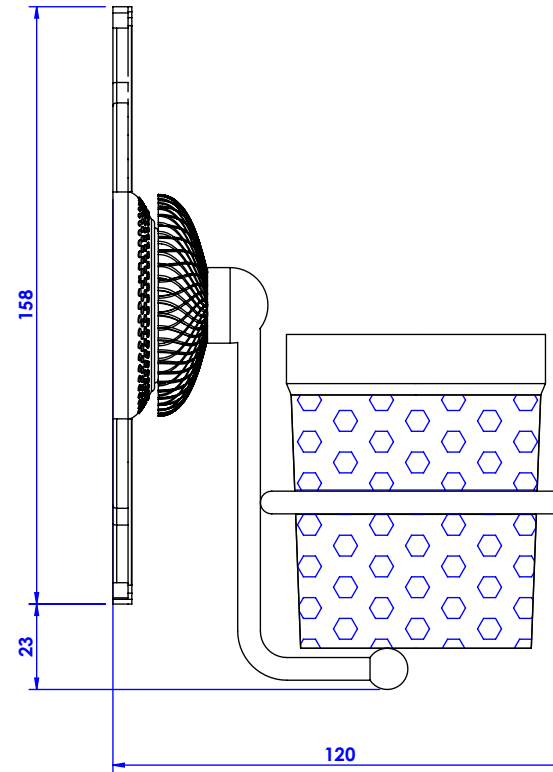

Collection : Cygne Flamant

Porte verre avec cristal taillé, mural.

Wall mounted glass holder with lead crystal tumbler.

Ref : C46-521

CRISTAL & BRONZE

PARIS · 1937

19/02/2020-1