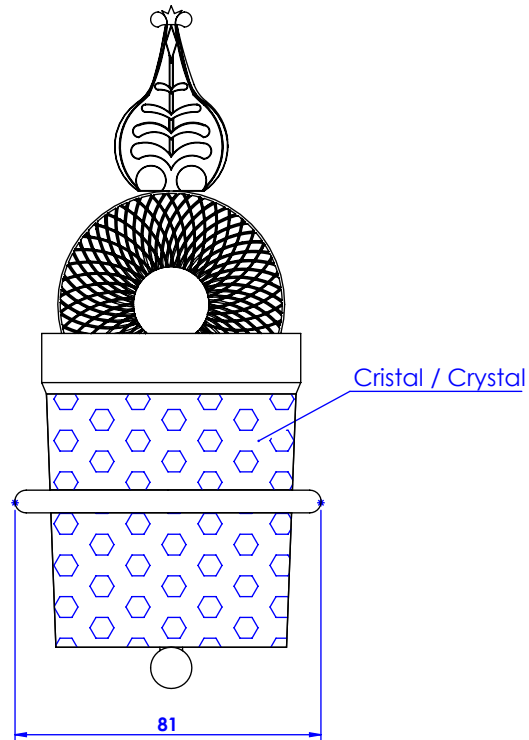

Collection : Cygne Flamant

Porte verre avec cristal taillé, mural.

Wall mounted glass holder with lead crystal tumbler.

Ref : C46-521

CRISTAL & BRONZE

PARIS · 1937

19/02/2020-1