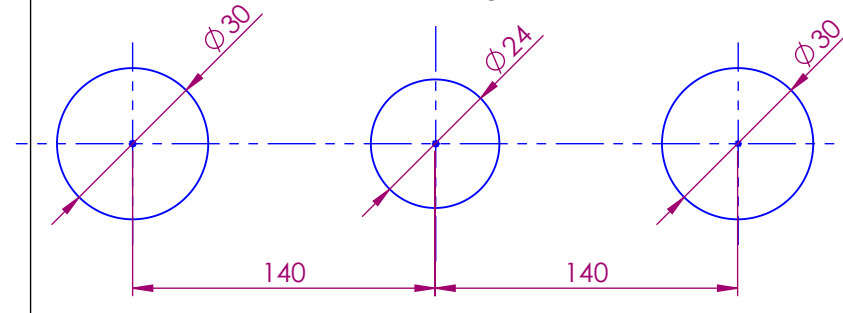

Collection : Dôme Diamant

Mélangeur de lavabo 3 trous mural. / Wall mounted 3-hole basin set.

Ref : C47-1303 Cristal Blanc / Clear Crystal

Ref : C48-1303 Cristal Bleu / Blue Crystal

Ref : C49-1303 Cristal Rose / Pink Crystal

Débit / Flow rate : 22 l/min (sous 3 bars).
Pression maxi / max pressure : 5 bars.

\emptyset de perçage et entraxe recommandés.

\emptyset recommended drilling and centre distances.

Informations :

Fournie avec tête céramique 1/4 de tour. / Provided with ceramic cartridge 1/4 turn.