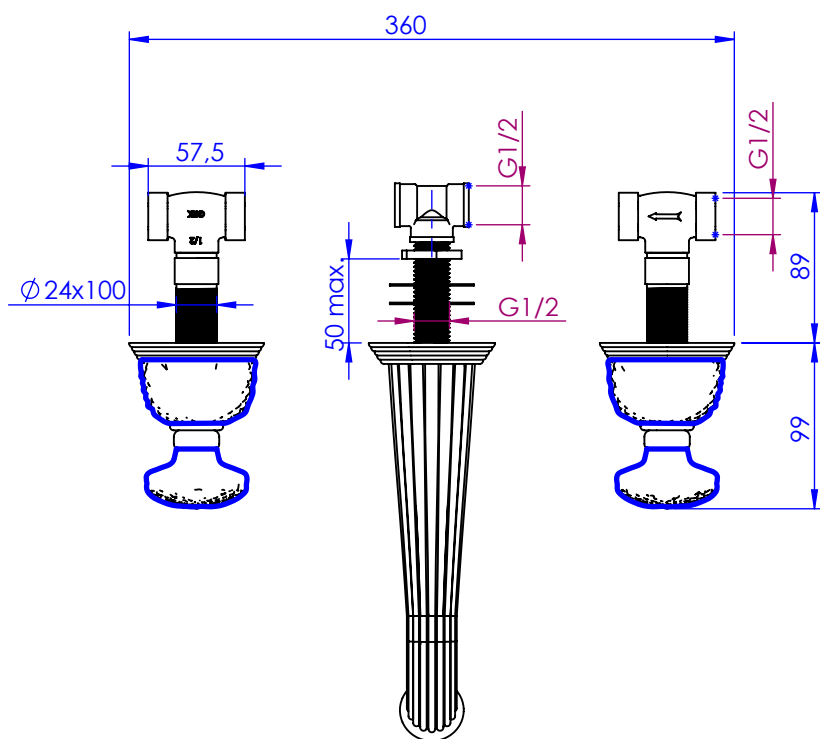

Collection : Dôme Diamant

Mélangeur de lavabo 3 trous mural. / Wall mounted 3-hole basin set.

Ref : C47-1303 Cristal Blanc / Clear Crystal

Ref : C48-1303 Cristal Bleu / Blue Crystal

Ref : C49-1303 Cristal Rose / Pink Crystal

Débit / Flow rate : 22 l/min (sous 3 bars).
Pression maxi / max pressure : 5 bars.

\emptyset de perçage et entraxe recommandés.

\emptyset recommended drilling and centre distances.

Informations :

Fournie avec tête céramique 1/4 de tour. / Provided with ceramic cartridge 1/4 turn.

Vidage fourni sur demande / Bathtub drain on demand

Cristal&Bronze

Paris 1937

21/03/2024 -1