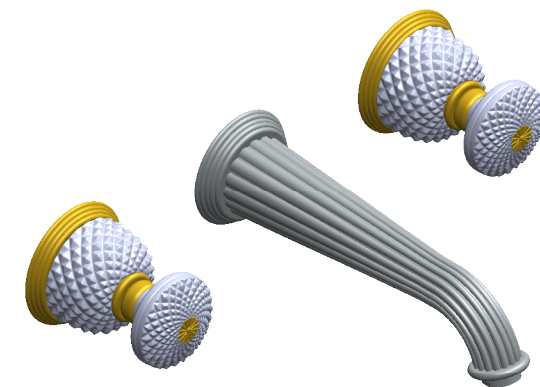

Collection : Dôme Diamant

Mélangeur de lavabo 3 trous mural. / Wall mounted 3-hole basin set.

Ref : C47-1303 Cristal Blanc / Clear Crystal

Ref : C48-1303 Cristal Bleu / Blue Crystal

Ref : C49-1303 Cristal Rose / Pink Crystal

Débit / Flow rate : 22 l/min (sous 3 bars).
Pression maxi / max pressure : 5 bars.

\emptyset de perçage et entraxe recommandés.

\emptyset recommended drilling and centre distances.

Informations :

Fournie avec tête céramique 1/4 de tour. / Provided with ceramic cartridge 1/4 turn.