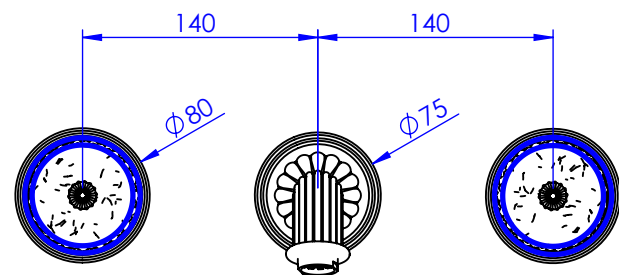

Collection : Dôme Diamant

Mélangeur de lavabo 3 trous mural. / Wall mounted 3-hole basin set.

Ref : C47-1303 Cristal Blanc / Clear Crystal

Ref : C48-1303 Cristal Bleu / Blue Crystal

Ref : C49-1303 Cristal Rose / Pink Crystal

Débit / Flow rate : 22 l/min (sous 3 bars).
Pression maxi / max pressure : 5 bars.

\emptyset de perçage et entraxe recommandés.

\emptyset recommended drilling and centre distances.

Informations :

Fournie avec tête céramique 1/4 de tour. / Provided with ceramic cartridge 1/4 turn.