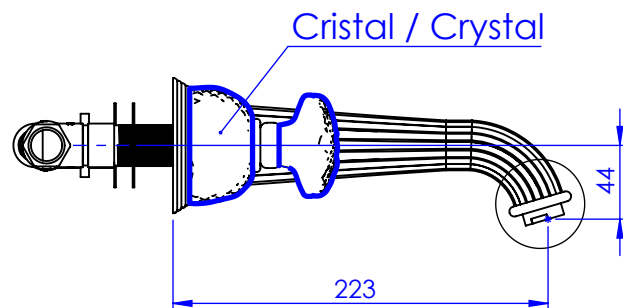

Collection : Dôme Diamant

Mélangeur de lavabo 3 trous mural. / Wall mounted 3-hole basin set.

Ref : C47-1303 Cristal Blanc / Clear Crystal

Ref : C48-1303 Cristal Bleu / Blue Crystal

Ref : C49-1303 Cristal Rose / Pink Crystal

Débit / Flow rate : 22 l/min (sous 3 bars).
Pression maxi / max pressure : 5 bars.

\emptyset de perçage et entraxe recommandés.

\emptyset recommended drilling and centre distances.

Informations :

Fournie avec tête céramique 1/4 de tour. / Provided with ceramic cartridge 1/4 turn.