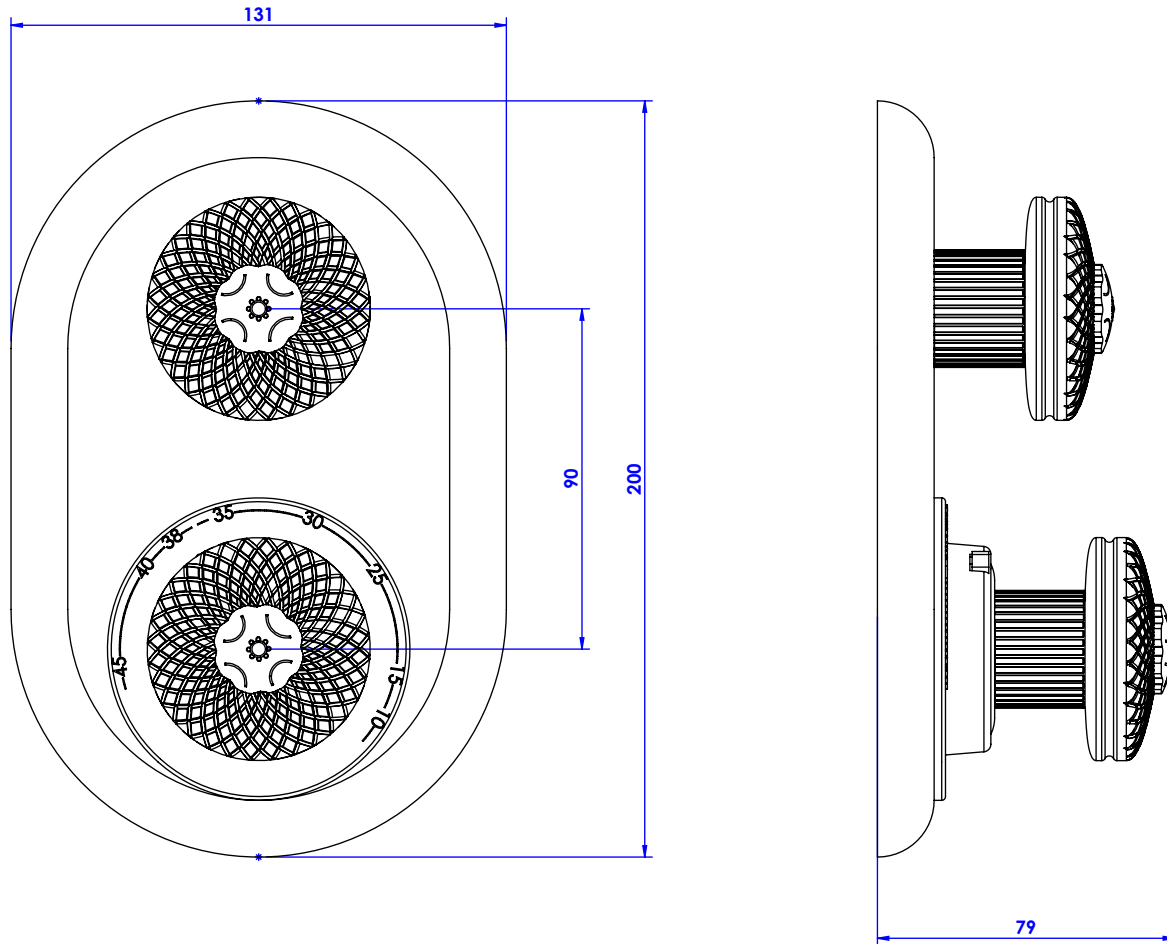

Collection : Dôme Diamant

**Plaque ovale et bouton avec 1 robinet d'arrêt pour centrale thermostatique T21.
Oval trim set with 1 stop valve for thermostatic mixer T21.**

Ref : C47-2R21 Cristal blanc / Clear crystal
Ref : C48-2R21 Cristal bleu / Blue crystal
Ref : C49-2R21 Cristal rose / Pink crystal

Information :
Pour les percements, voir le dessin technique de la partie technique.
For diameter of drillings, see the technical drawing of the technical part.

CRISTAL & BRONZE
PARIS · 1937

31/07/2020-1