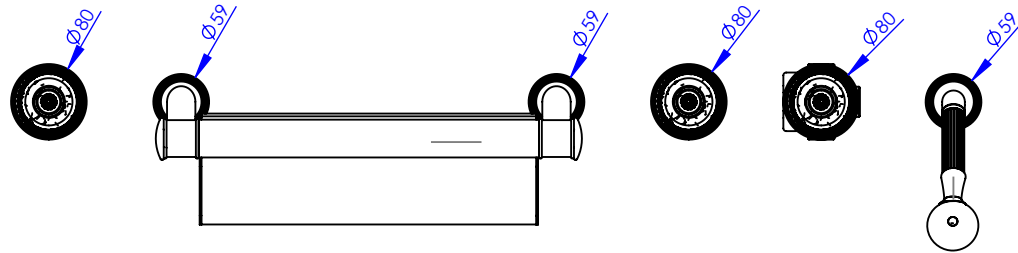

Collection : Dôme diamant

Bain-douche sur gorge 6 trous (bec "Cascade"), avec flexibles de raccordements.
Rim mounted 6-hole bath & shower mixer ("Cascade" spout) with connection kit.

Ref : C47-3307 Cristal blanc / *Clear crystal*

Ref : C48-3307 Cristal bleu / *Blue crystal*

Ref : C49-3307 Cristal rose / *Pink crystal*

Voir le dessin technique de la partie technique S00-334X
 See the technical part drawing of the technical part S00-334X

Débit / *Flow rate* : Full Flow l/min (sous 3 bars).
 Pression maxi / *max pressure* : 5 bars.

Informations :

Fournie avec tête céramique 1/4 de tour. / Provided with ceramic cartridge 1/4 turn.
 Raccordement par flexibles inox tressés (lg 300mm). / Connected by stainless steel hoses (lg 11,80 inch)
 Vidage fourni sur demande / Bathtub drain on demand