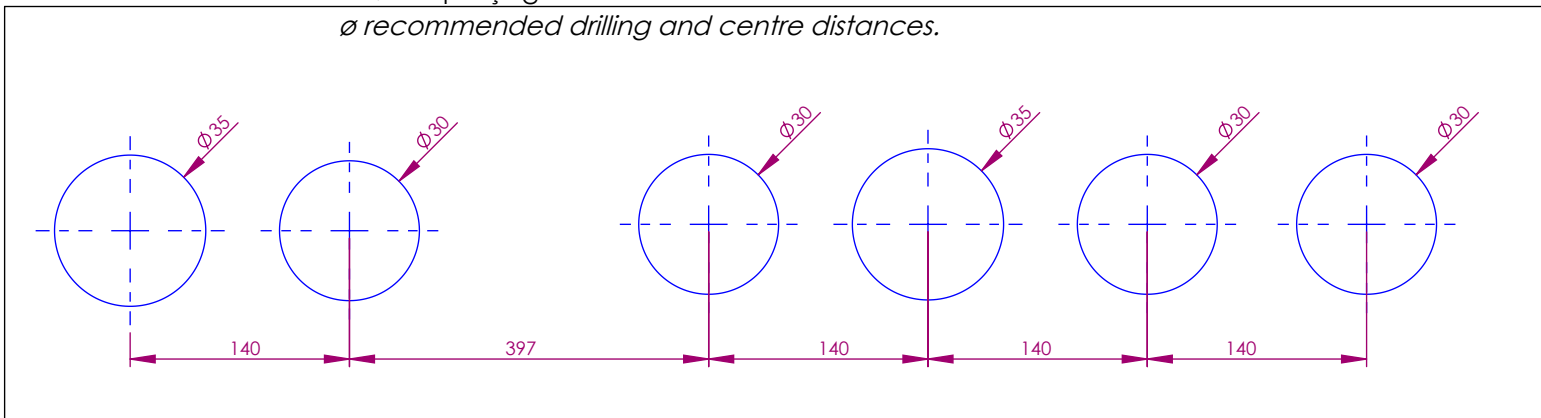

Cristal&Bronze

Paris 1937

22/02/2024-1