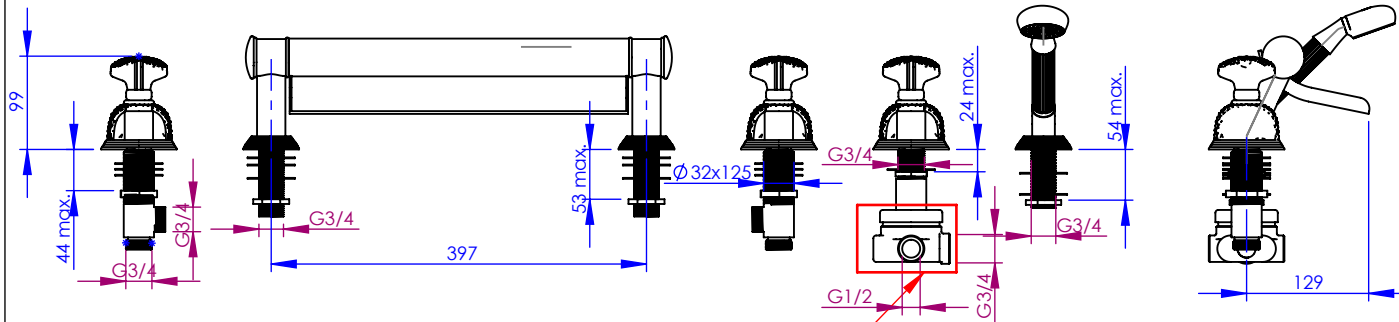

Collection : Dôme diamant

Bain-douche sur gorge 6 trous (bec "Cascade"), avec flexibles de raccordements.
Rim mounted 6-hole bath & shower mixer ("Cascade" spout) with connection kit.

Ref : C47-3307 Cristal blanc / *Clear crystal*

Ref : C48-3307 Cristal bleu / *Blue crystal*

Ref : C49-3307 Cristal rose / *Pink crystal*

Voir le dessin technique de la partie technique S00-334X
 See the technical part drawing of the technical part S00-334X

Débit / *Flow rate* : Full Flow l/min (sous 3 bars).
 Pression maxi / *max pressure* : 5 bars.

Informations :

Fournie avec tête céramique 1/4 de tour. / Provided with ceramic cartridge 1/4 turn.
 Raccordement par flexibles inox tressés (lg 300mm). / Connected by stainless steel hoses (lg 11,80 inch)
 Vidage fourni sur demande / Bathtub drain on demand