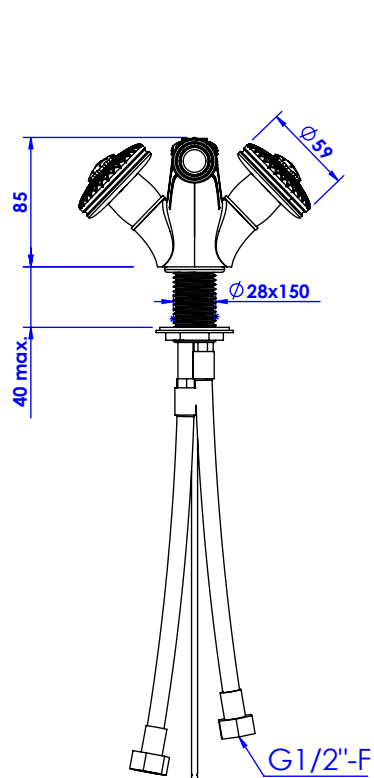

### Monotrou bidet avec flexibles et vidage

### Single hole bidet mixer, hoses and waste

Ref : C47-4101 Cristal blanc / Clear crystal

Ref : C48-4101 Cristal bleu / Blue crystal

Ref : C49-4101 Cristal rose / Pink crystal

Débit / Flow rate : ...l/min (sous 3 bars).

Pression maxi / max pressure : 5 bars.

ø de perçage recommandé.  
ø recommended drilling.

#### Informations :

Fournie avec tête céramique 1/4 de tour. / Provided with ceramic cartridge 1/4 turn.

Raccordement par flexibles inox tressés (lg 300mm). / Connected by stainless steel hoses (lg 11,80 inch)