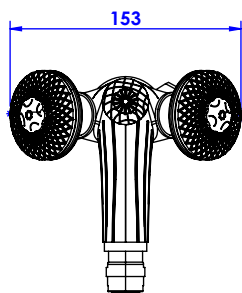

### Monotrou bidet avec flexibles et vidage

### Single hole bidet mixer, hoses and waste

Ref : C47-4101 Cristal blanc / Clear crystal

Ref : C48-4101 Cristal bleu / Blue crystal

Ref : C49-4101 Cristal rose / Pink crystal

Débit / Flow rate : ...l/min (sous 3 bars).

#### Informations :

Fournie avec tête céramique 1/4 de tour. / Provided with ceramic cartridge 1/4 turn.

Raccordement par flexibles inox tressés (lg 300mm). / Connected by stainless steel hoses (lg 11,80 inch)