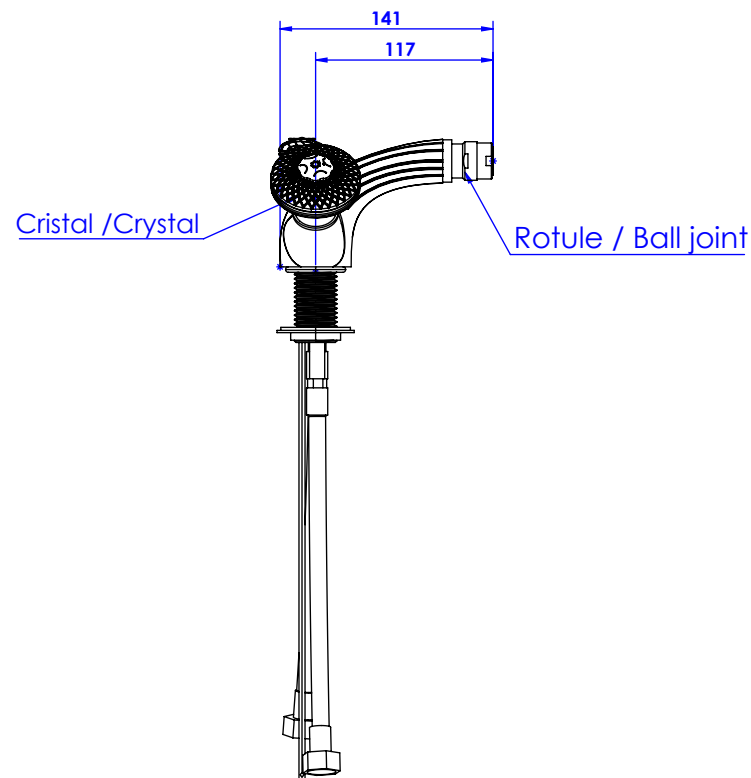

## Collection : Dôme Diamant

### Monotrou bidet avec flexibles et vidage

### Single hole bidet mixer, hoses and waste

Ref : C47-4101 Cristal blanc / Clear crystal

Ref : C48-4101 Cristal bleu / Blue crystal

Ref : C49-4101 Cristal rose / Pink crystal

Débit / Flow rate : ...l/min (sous 3 bars).

#### Informations :

Fournie avec tête céramique 1/4 de tour. / Provided with ceramic cartridge 1/4 turn.

Raccordement par flexibles inox tressés (lg 300mm). / Connected by stainless steel hoses (lg 11,80 inch)