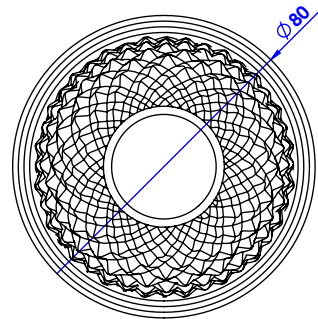

Collection : Dôme Diamant & Dôme à manettes Diamant
Porte peignoir mural - Wall mounted robe hook.

Cristal blanc / Clear crystal

Ref : C47-502

Ref : C56-502

Cristal bleu / Blue crystal

Ref : C48-502

Ref : C57-502