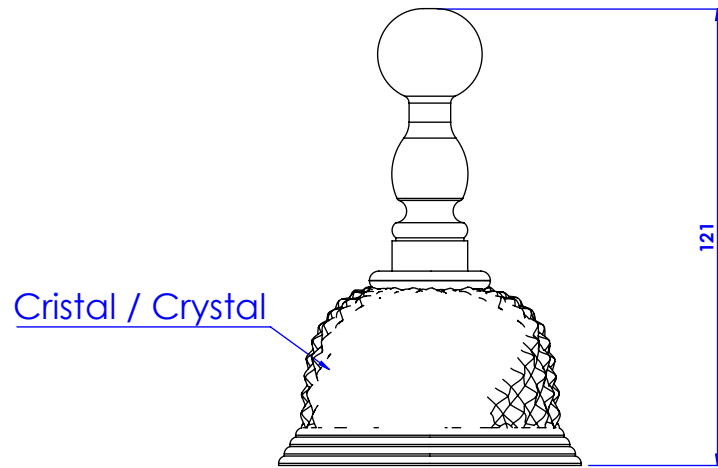

Collection : Dôme Diamant & Dôme à manettes Diamant
Porte peignoir mural - Wall mounted robe hook.

Cristal blanc / Clear crystal

Ref : C47-502

Ref : C56-502

Cristal bleu / Blue crystal

Ref : C48-502

Ref : C57-502

Cristal rose / Pink crystal

Ref : C49-502

Ref : C58-502

CRISTAL&BRONZE

PARIS · 1937

17/10/2019-1