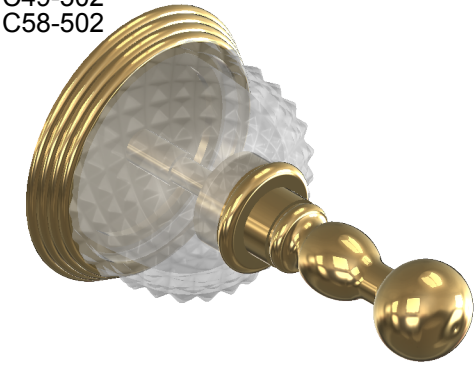

Collection : Dôme Diamant & Dôme à manettes Diamant
Porte peignoir mural - Wall mounted robe hook.

Cristal blanc / Clear crystal

Ref : C47-502

Ref : C56-502

Cristal bleu / Blue crystal

Ref : C48-502

Ref : C57-502

Cristal rose / Pink crystal

Ref : C49-502

Ref : C58-502

CRISTAL&BRONZE

PARIS · 1937

17/10/2019-1