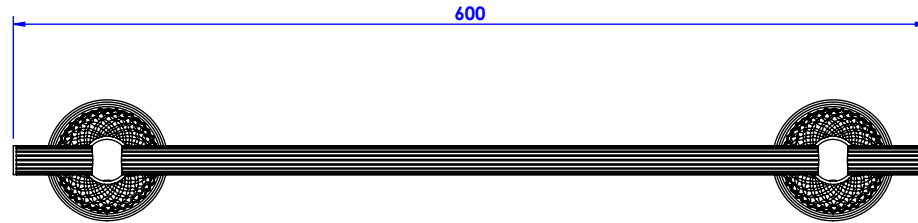

Collection : Dôme Diamant

Porte serviette une barre fixe, L.60cm - Wall mounted single tower bar, L60cm.

Ref : C47-508 Cristal blanc / Clear crystal
Ref : C48-508 Cristal bleu / Blue crystal
Ref : C49-508 Cristal rose / Pink crystal