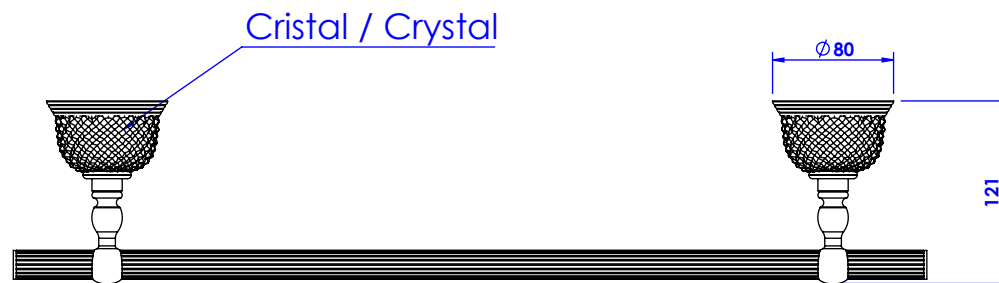

Collection : Dôme Diamant

Porte serviette une barre fixe, L.60cm - Wall mounted single tower bar, L60cm.

Ref : C47-508 Cristal blanc / Clear crystal
Ref : C48-508 Cristal bleu / Blue crystal
Ref : C49-508 Cristal rose / Pink crystal