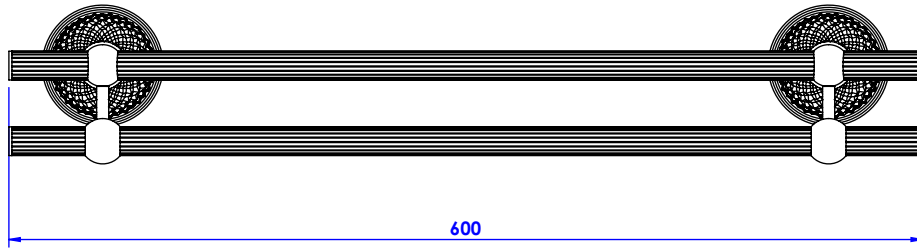

Collection : Dôme Diamant

Porte serviette deux barres fixes, L.60cm - Wall mounted double tower bar, L60cm.

Ref : C47-509 Cristal blanc / Clear crystal

Ref : C48-509 Cristal bleu / Blue crystal

Ref : C49-509 Cristal rose / Pink crystal