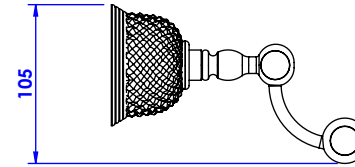

Collection : Dôme Diamant

Porte serviette deux barres fixes, L.60cm - Wall mounted double tower bar, L60cm.

Ref : C47-509 Cristal blanc / Clear crystal

Ref : C48-509 Cristal bleu / Blue crystal

Ref : C49-509 Cristal rose / Pink crystal