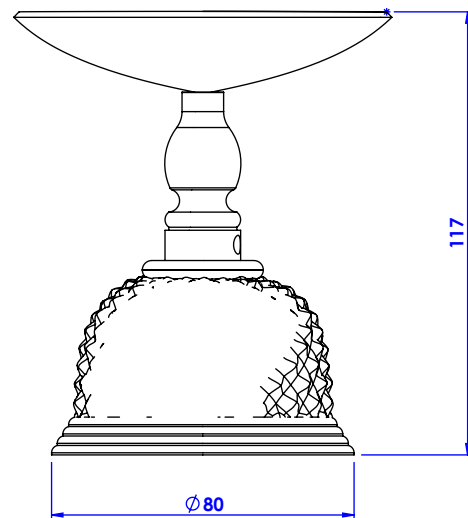

Collection : Dôme Diamant

Porte savon ovale métal, à poser. - Free standing oval brass soap holder.

Ref : C49-517 Cristal blanc / Clear crystal
Ref : C48-517 Cristal bleu / Blue crystal
Ref : C49-517 Cristal rose / Pink crystal