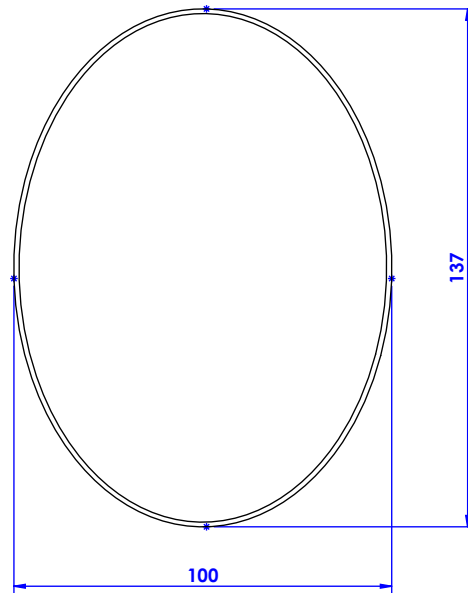

Collection : Dôme Diamant

Porte savon ovale métal, à poser. - Free standing oval brass soap holder.

Ref : C49-517 Cristal blanc / Clear crystal
Ref : C48-517 Cristal bleu / Blue crystal
Ref : C49-517 Cristal rose / Pink crystal