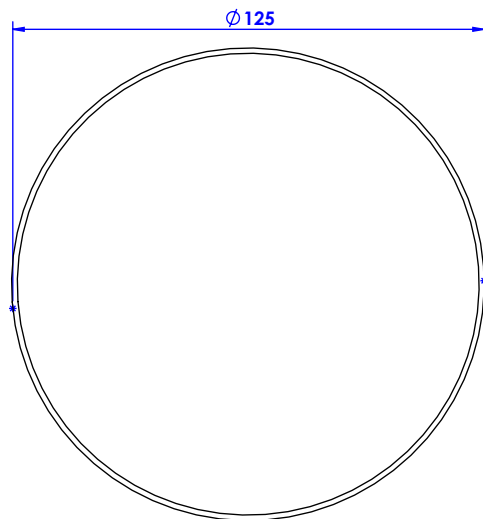

Collection : Dôme Diamant

Porte savon rond métal à poser - Free standing round brass soap holder.

Ref : C47-518 Cristal blanc / Clear crystal
Ref : C48-518 Cristal bleu / Blue crystal
Ref : C49-518 Cristal rose / Pink crystal