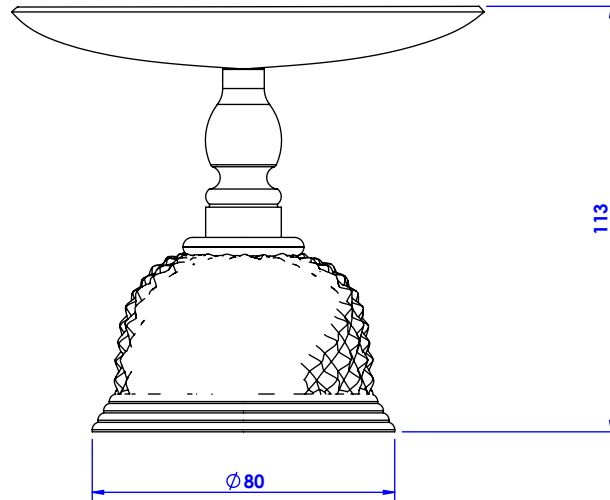

Collection : Dôme Diamant

Porte savon rond métal à poser - Free standing round brass soap holder.

Ref : C47-518 Cristal blanc / Clear crystal
Ref : C48-518 Cristal bleu / Blue crystal
Ref : C49-518 Cristal rose / Pink crystal