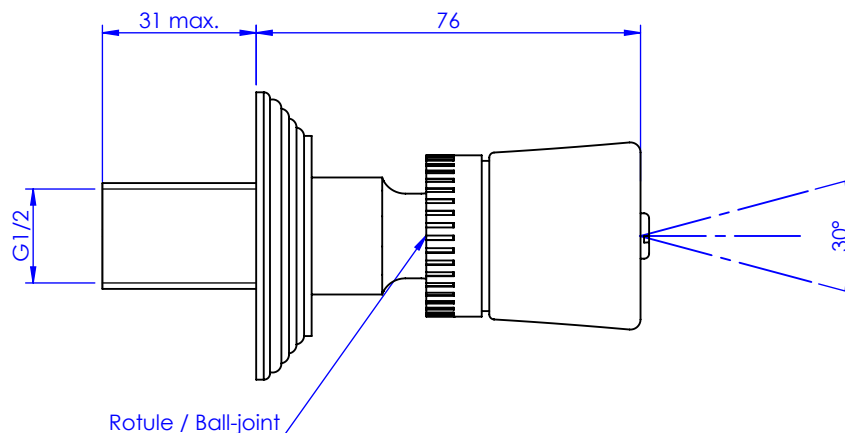

Collections : Dôme Diamant / Cannelé / Losange & Dôme à manettes Diamant / Cannelé / Losange

Jet latéral monté sur rotule orientable.
Body jet with ball joint.

Ref :

Dôme Diamant

C47-2416 Cristal blanc / Clear crystal

C48-2416 Cristal bleu / Blue crystal

C49-2416 Cristal rose / Pink crystal

Dôme Cannelé

C50-2416 Cristal blanc / Clear crystal

C51-2416 Cristal bleu / Blue crystal

C52-2416 Cristal rose / Pink crystal

Dôme Losange

C62-2416 Cristal blanc / Clear crystal

C63-2416 Cristal bleu / Blue crystal

C64-2416 Cristal rose / Pink crystal

Débit / Flow rate : 10 l/min (sous 3 bars).

Pression maxi / max pressure : 5 bars.

Ø de perçage recommandé.