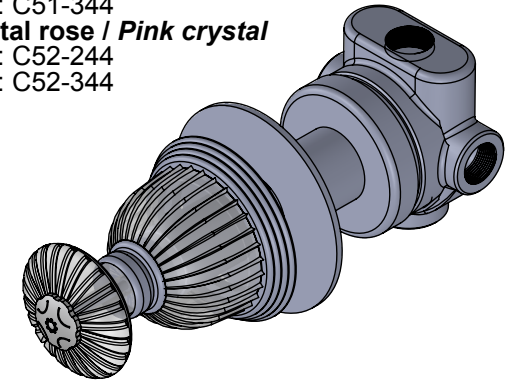

Collection : Dôme Cannelé

Inverseur 4 voies mural (2 entrées, 3 sorties).

Wall mounted 4-way diverter (2 inlets, 3 outlets).

Cristal blanc / Clear crystal

Ref : C50-244

Ref : C50-344

Cristal bleu / Blue crystal

Ref : C51-244

Ref : C51-344

Cristal rose / Pink crystal

Ref : C52-244

Ref : C52-344

ø de perçage recommandés.

ø recommended drilling.

CRISTAL & BRONZE