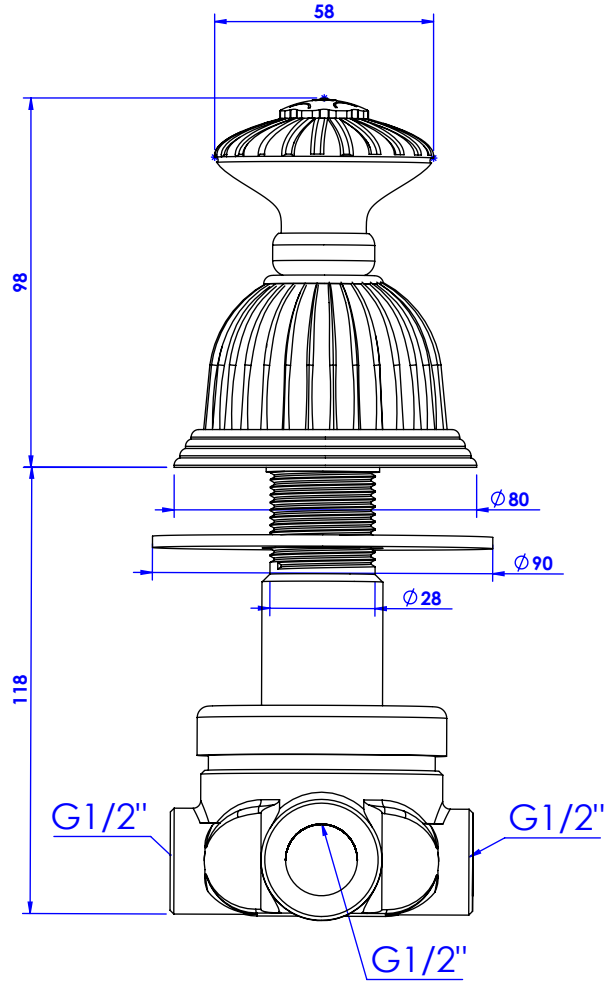

Collection : Dôme Cannelé

Inverseur 4 voies mural (2 entrées, 3 sorties).

Wall mounted 4-way diverter (2 inlets, 3 outlets).

Cristal blanc / Clear crystal

Ref : C50-244

Ref : C50-344

Cristal bleu / Blue crystal

Ref : C51-244

Ref : C51-344

Cristal rose / Pink crystal

Ref : C52-244

Ref : C52-344

ø de perçage recommandés.

ø recommended drilling.

CRISTAL & BRONZE

PARIS · 1937

25/08/2020-1