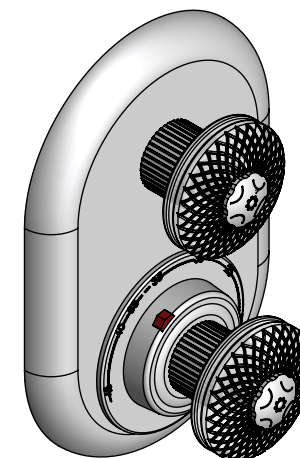

Collection : Dôme Cannelé

**Plaque ovale et bouton avec 1 robinet d'arrêt pour centrale thermostatique T21.
Oval trim set with 1 stop valve for thermostatic mixer T21.**

Ref : C50-2R21 Cristal blanc / Clear crystal
Ref : C51-2R21 Cristal bleu / Blue crystal
Ref : C52-2R21 Cristal rose / Pink crystal

Information :
Pour les percements, voir le dessin technique de la partie technique.
For diameter of drillings, see the technical drawing of the technical part.

CRISTAL & BRONZE

PARIS • 1937

31/07/2020-1