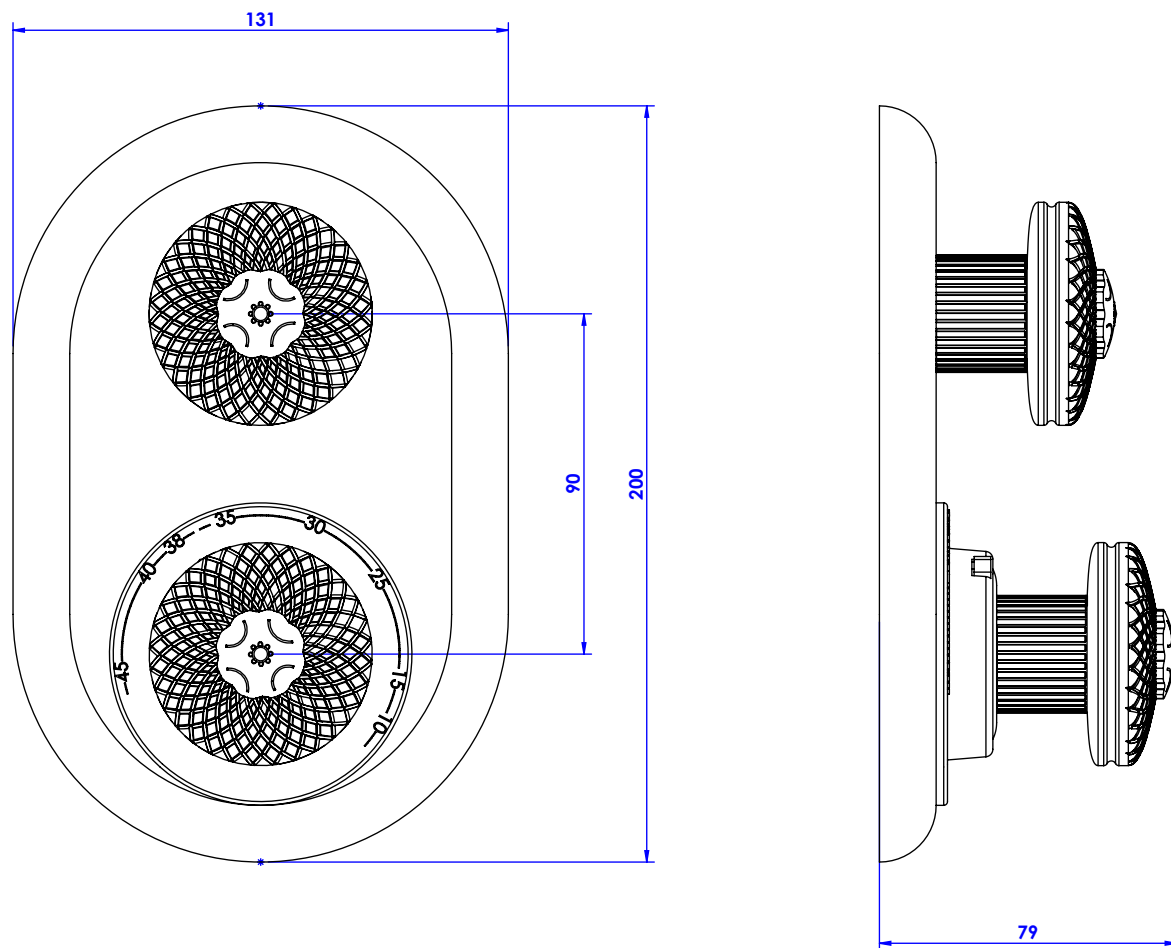

Collection : Dôme Cannelé

**Plaque ovale et bouton avec 1 robinet d'arrêt pour centrale thermostatique T21.
Oval trim set with 1 stop valve for thermostatic mixer T21.**

Ref : C50-2R21 Cristal blanc / Clear crystal
Ref : C51-2R21 Cristal bleu / Blue crystal
Ref : C52-2R21 Cristal rose / Pink crystal

Information :
Pour les percements, voir le dessin technique de la partie technique.
For diameter of drillings, see the technical drawing of the technical part.

CRISTAL & BRONZE

PARIS • 1937

31/07/2020-1