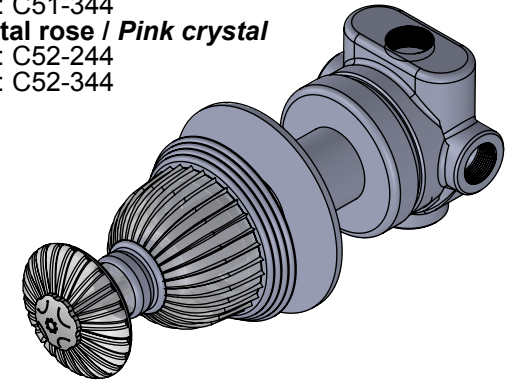

Collection : Dôme Cannelé

Inverseur 4 voies mural (2 entrées, 3 sorties).

Wall mounted 4-way diverter (2 inlets, 3 outlets).

Cristal blanc / Clear crystal

Ref : C50-244

Ref : C50-344

Cristal bleu / Blue crystal

Ref : C51-244

Ref : C51-344

Cristal rose / Pink crystal

Ref : C52-244

Ref : C52-344

ø de perçage recommandés.

ø recommended drilling.

CRISTAL & BRONZE