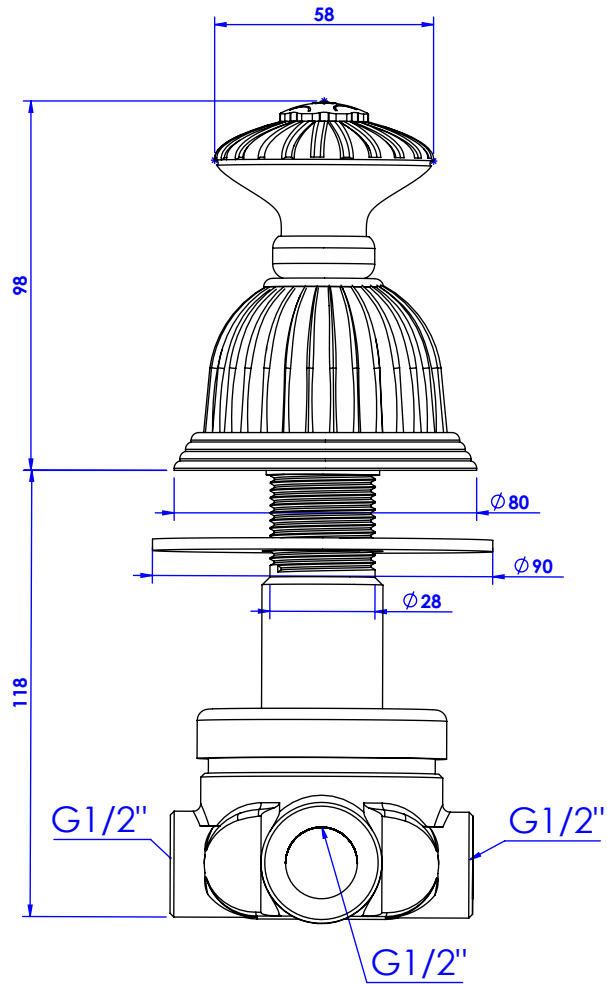

Collection : Dôme Cannelé

Inverseur 4 voies mural (2 entrées, 3 sorties).

Wall mounted 4-way diverter (2 inlets, 3 outlets).

Cristal blanc / Clear crystal

Ref : C50-244

Ref : C50-344

Cristal bleu / Blue crystal

Ref : C51-244

Ref : C51-344

Cristal rose / Pink crystal

Ref : C52-244

Ref : C52-344

ø de perçage recommandés.

ø recommended drilling.

CRISTAL & BRONZE

PARIS · 1937

25/08/2020-1