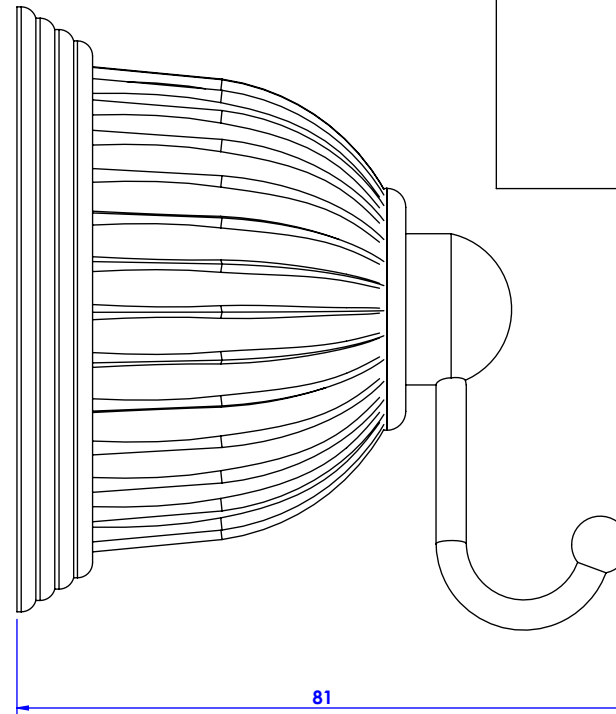

**Collection : Dôme Cannelé & Dôme à Manettes Cannelé**

**Porte-gants deux crochets, mural.**  
***Wall mounted double hook.***

**Dôme Cannelé**

Ref : C50-501 Cristal blanc / Clear crystal

Ref : C51-501 Cristal bleu / Blue crystal

Ref : C52-501 Cristal rose / Pink crystal

**Dôme à Manettes Cannelé**

Ref : C59-501 Cristal blanc / Clear crystal

Ref : C60-501 Cristal bleu / Blue crystal

Ref : C61-501 Cristal rose / Pink crystal

**CRISTAL & BRONZE**  
PARIS · 1937