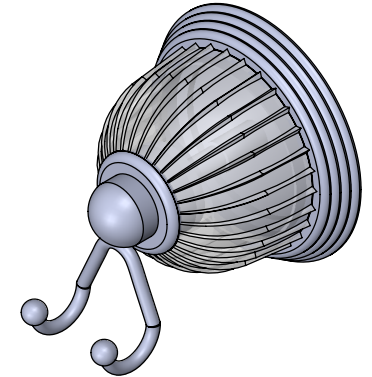

**Collection : Dôme Cannelé & Dôme à Manettes Cannelé**

**Porte-gants deux crochets, mural.**  
***Wall mounted double hook.***

**Dôme Cannelé**

Ref : C50-501 Cristal blanc / Clear crystal

Ref : C51-501 Cristal bleu / Blue crystal

Ref : C52-501 Cristal rose / Pink crystal

**Dôme à Manettes Cannelé**

Ref : C59-501 Cristal blanc / Clear crystal

Ref : C60-501 Cristal bleu / Blue crystal

Ref : C61-501 Cristal rose / Pink crystal

**CRISTAL & BRONZE**  
PARIS · 1937