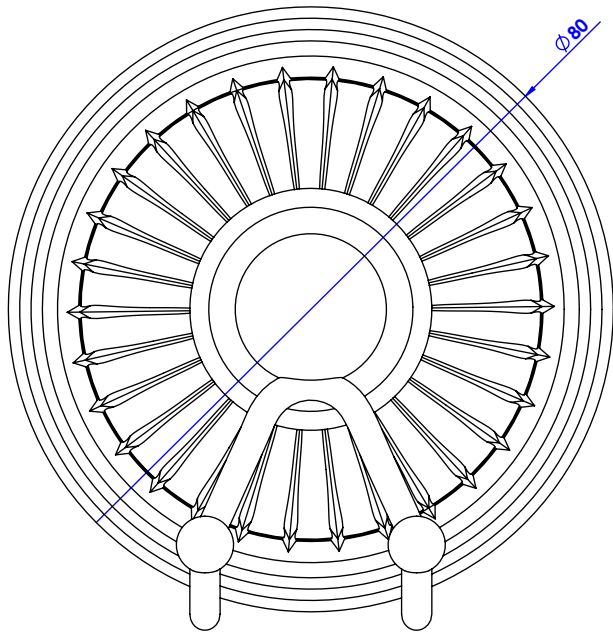

**Collection : Dôme Cannelé & Dôme à Manettes Cannelé**

**Porte-gants deux crochets, mural.**  
***Wall mounted double hook.***

**Dôme Cannelé**

Ref : C50-501 Cristal blanc / Clear crystal

Ref : C51-501 Cristal bleu / Blue crystal

Ref : C52-501 Cristal rose / Pink crystal

**Dôme à Manettes Cannelé**

Ref : C59-501 Cristal blanc / Clear crystal

Ref : C60-501 Cristal bleu / Blue crystal

Ref : C61-501 Cristal rose / Pink crystal

**CRISTAL & BRONZE**  
PARIS · 1937