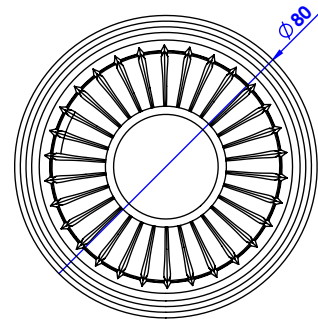

Collection : Dôme cannelé

Porte peignoir mural - Wall mounted robe hook.

Ref : C50-502 Cristal blanc / White crystal
Ref : C51-502 Cristal bleu / Blue crystal
Ref : C52-502 Cristal rose / Pink crystal

CRISTAL&BRONZE