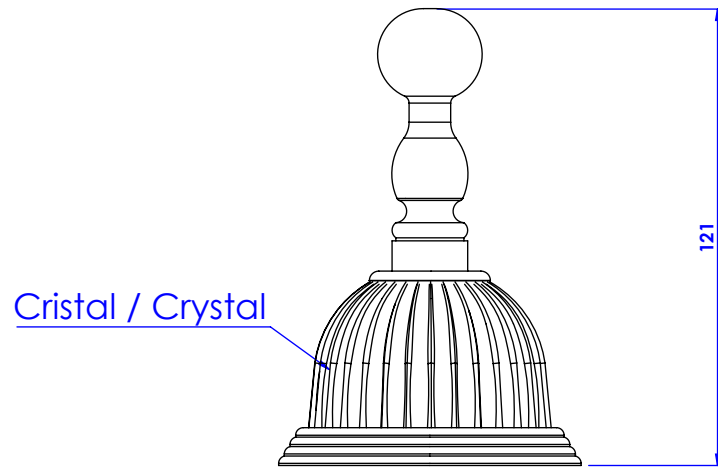

Collection : Dôme cannelé

Porte peignoir mural - Wall mounted robe hook.

Ref : C50-502 Cristal blanc / White crystal
Ref : C51-502 Cristal bleu / Blue crystal
Ref : C52-502 Cristal rose / Pink crystal

CRISTAL&BRONZE