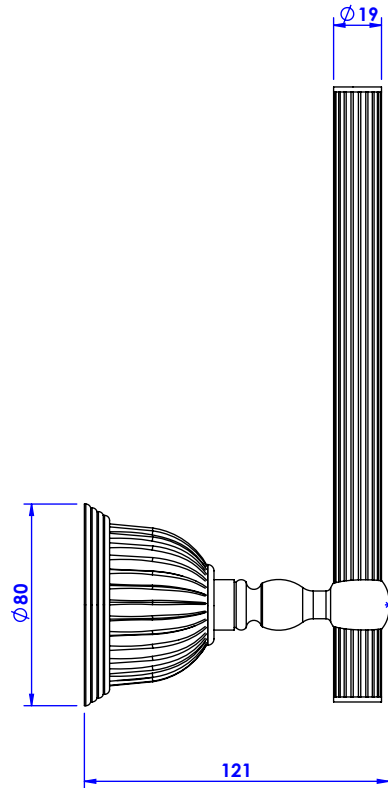

**Collection : Cristal canelé**

**Réserve pour papier, murale. - Wall mounted reserve roll holder.**

Ref : C50-505 Cristal blanc / Clear crystal  
Ref : C51-505 Cristal bleu / Blue crystal  
Ref : C52-505 Cristal rose / Pink crystal

**CRISTAL&BRONZE**

PARIS · 1937

23/10/2019-1