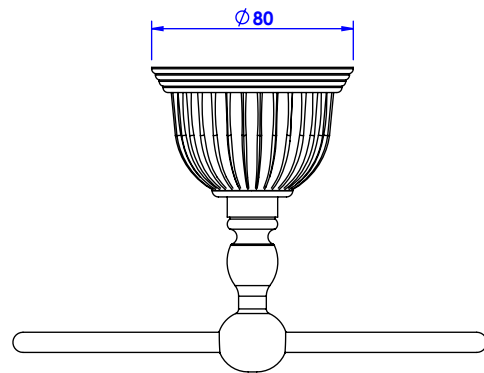

Collection : Dôme cannelé & Dôme à manettes cannelé

Porte serviette anneau ø18cm, mural - Wall mounted towel ring, ø18cm.

Cristal blanc / Clear crystal

Ref : C50-510

Ref : C59-510

Cristal bleu / Blue crystal

Ref : C51-510

Ref : C60-510

Cristal rose / Pink crystal

Ref : C52-510

Ref : C61-510

CRISTAL&BRONZE

PARIS · 1937

23/10/2019-1