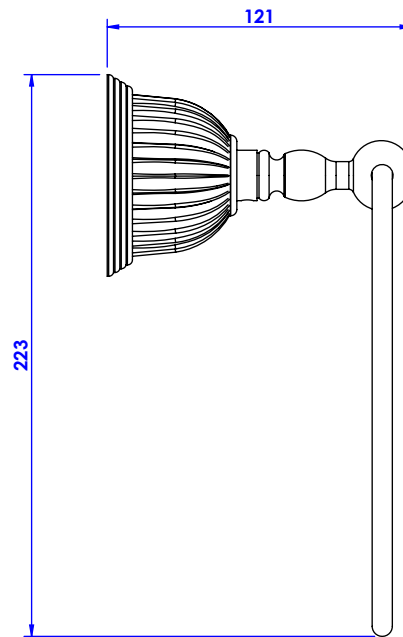

Collection : Dôme cannelé & Dôme à manettes cannelé

Porte serviette anneau ø18cm, mural - Wall mounted towel ring, ø18cm.

Cristal blanc / Clear crystal

Ref : C50-510

Ref : C59-510

Cristal bleu / Blue crystal

Ref : C51-510

Ref : C60-510

Cristal rose / Pink crystal

Ref : C52-510

Ref : C61-510

CRISTAL&BRONZE

PARIS · 1937

23/10/2019-1