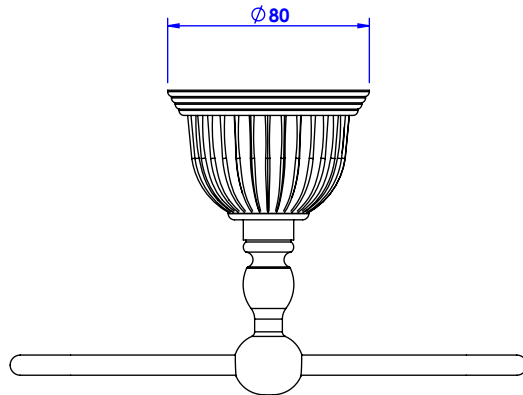

Collection : Dôme cannelé

Porte serviette rectangle, mural. - Wall mounted towel rectangular.

Ref : C50-511 Cristal blanc / Clear crystal
Ref : C51-511 Cristal bleu / Blue crystal
Ref : C52-511 Cristal rose / Pink crystal