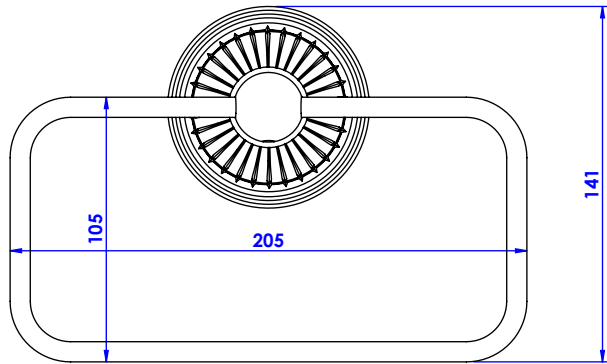

Collection : Dôme cannelé

Porte serviette rectangle, mural. - Wall mounted towel rectangular.

Ref : C50-511 Cristal blanc / Clear crystal
Ref : C51-511 Cristal bleu / Blue crystal
Ref : C52-511 Cristal rose / Pink crystal