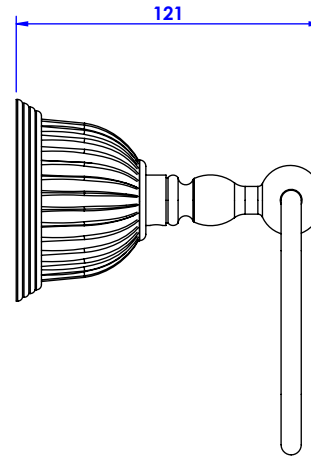

Collection : Dôme cannelé

Porte serviette rectangle, mural. - Wall mounted towel rectangular.

Ref : C50-511 Cristal blanc / Clear crystal
Ref : C51-511 Cristal bleu / Blue crystal
Ref : C52-511 Cristal rose / Pink crystal